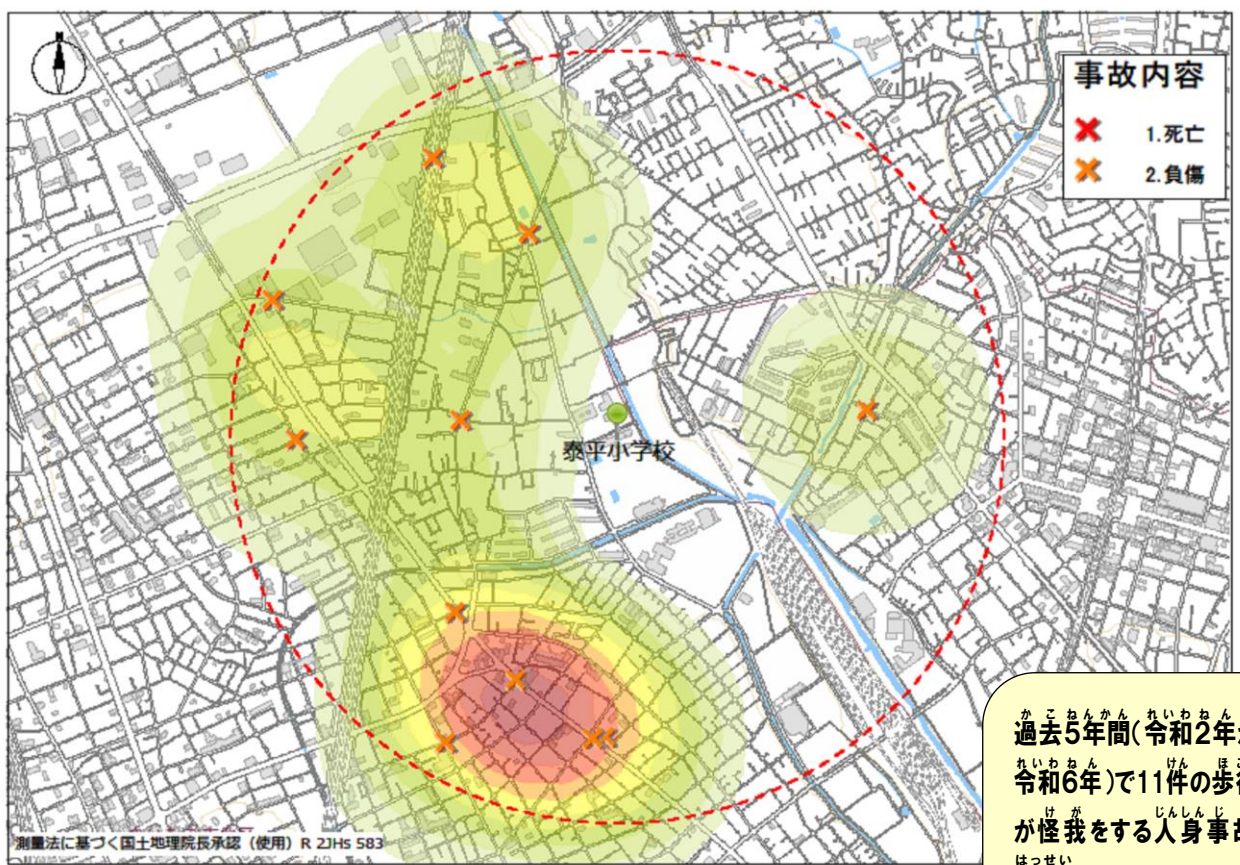

# 泰平小学校の場合

過去5年間(令和2年から令和6年)で11件の歩行者が怪我をする人身事故が発生しています。  
※登下校の時間帯

令和七年〇月〇日 当番

ポッポくん  
ポポ美ちゃん

こうつうあんぜんよつ やくそく  
交通安全四つの約束

- ①止まる とまる
- ②見る みる
- ③まっつ
- ④たしかめる

道路横断時の安全行動  
どうろおうだんじ あんぜんこうどう

おうだんぼどう 「て あげて

横断歩道では「手を上げて(ハンドサイン)」

うんでんしゅ おうだんい しひょうじ

運転手に横断意思表示をしっかりと行い

ましよう

いろ こいところ こうつうじ こ たはつ  
色の濃い所は交通事故の**多発**  
ちてん くるま じてんしゃ ほ こうしゃ  
**地点**だよ。車も自転車も歩行者  
ちゅうい ひつよう  
も注意が必要だね…

たいへいしょうがっこう ちゅうしん はんけい  
泰平小学校を中心に半径  
い ない はっせいじょうきょう  
1キロ以内の発生状況よ!