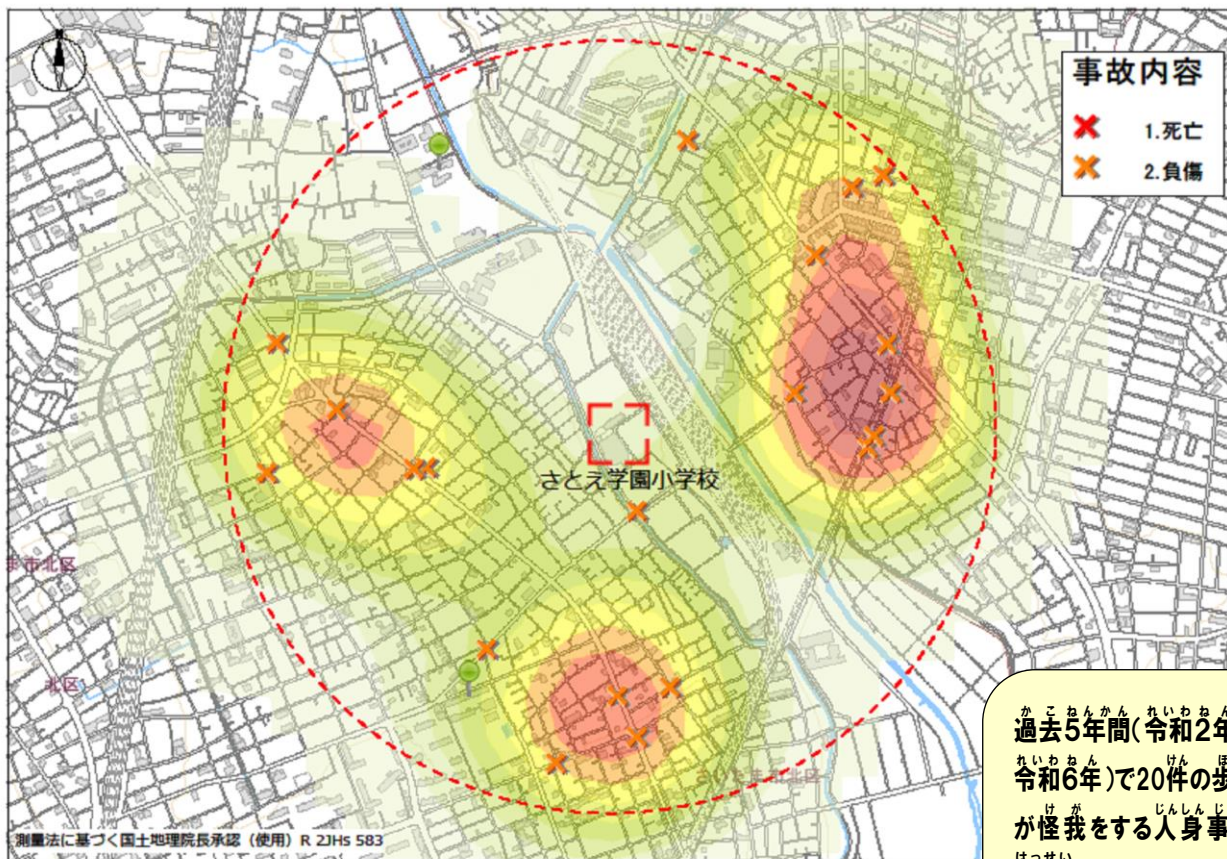

さ と え 学 園 小 学 校 の 場 合

過去5年間(令和2年から令和6年)で20件の歩行者が怪我をする人身事故が発生しています。
 ※登下校の時間帯

令和七年〇月〇日 当番

ポッポくん
 ポポ美ちゃん

こうつうあんぜんよつ やくそく
交通安全四つの約束

- ①止まる とまる
- ②見る みる
- ③まっつ
- ④たしかめる

道路横断時の安全行動
 どうろおうだんじ あんせんこうどう

おうだんほどう 「て あげて

横断歩道では「手を上げて(ハンドサイン)」

うんでんしゅ おうだんい しひょうじ

運転手に横断意思表示をしっかりと行い

ましよう

いろ こいところ こうつうじ こ たはつ
色の濃い所は交通事故の多発
 ちてん くるま じてんしゃ ほ こうしゃ
地点だよ。車も自転車も歩行者
 ちゅうい ひつよう
 も注意が必要だね...

がくえんしょうがっこう ちゅうしん はんけい
 さとえ学園小学校を中心に半径
 い ない はっせいじょうきょう
1キロ以内の発生状況よ!