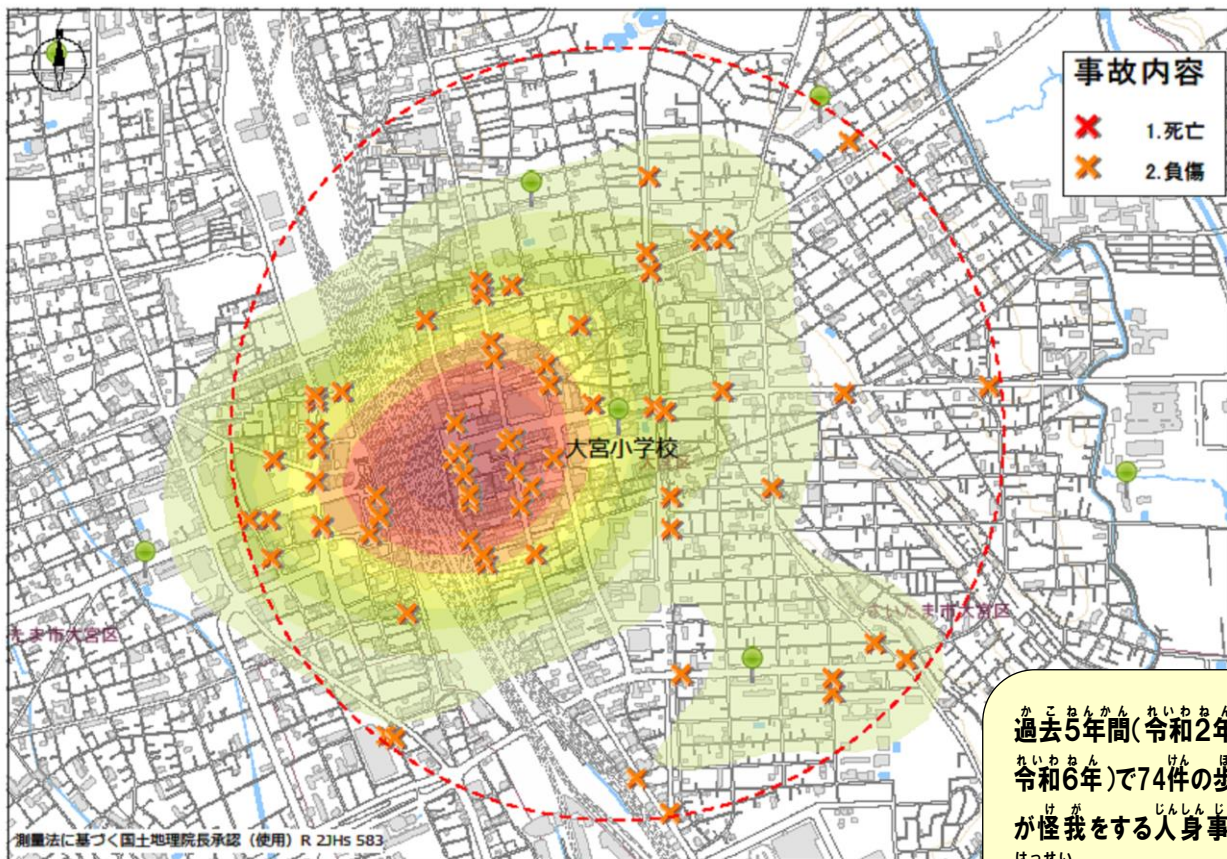

大宮小学校の場合

過去5年間(令和2年から令和6年)で74件の歩行者が怪我をする人身事故が発生しています。
※登下校の時間帯

令和七年〇月〇日 当番

ポッポくん
ポポ美ちゃん

こうつうあんぜんよつ やくそく
交通安全四つの約束

- ①止まる とまる
- ②見る みる
- ③まっ
- ④たしかめる

どうろおうだんじ あんぜんこうどう
道路横断時の安全行動

おうだんぼどう 「て あげて
横断歩道では『手を上げて(ハンドサイン)』

うんでんしゅ おうだんい しひょうじ
運転手に横断意思表示をしっかりと行い

ましよう

いろ こいところ こうつうじ こ たはつ
色の濃い所は交通事故の**多発**
ちてん くるま じてんしゃ ほ こうしゃ
地点だよ。車も自転車も歩行者
ちゅうい ひつよう
も注意が必要だね…

おおみやしょうがっこう ちゅうしん はんけい
大宮小学校を中心に半径
い ない はっせいじょうきょう
1キロ以内の発生状況よ!