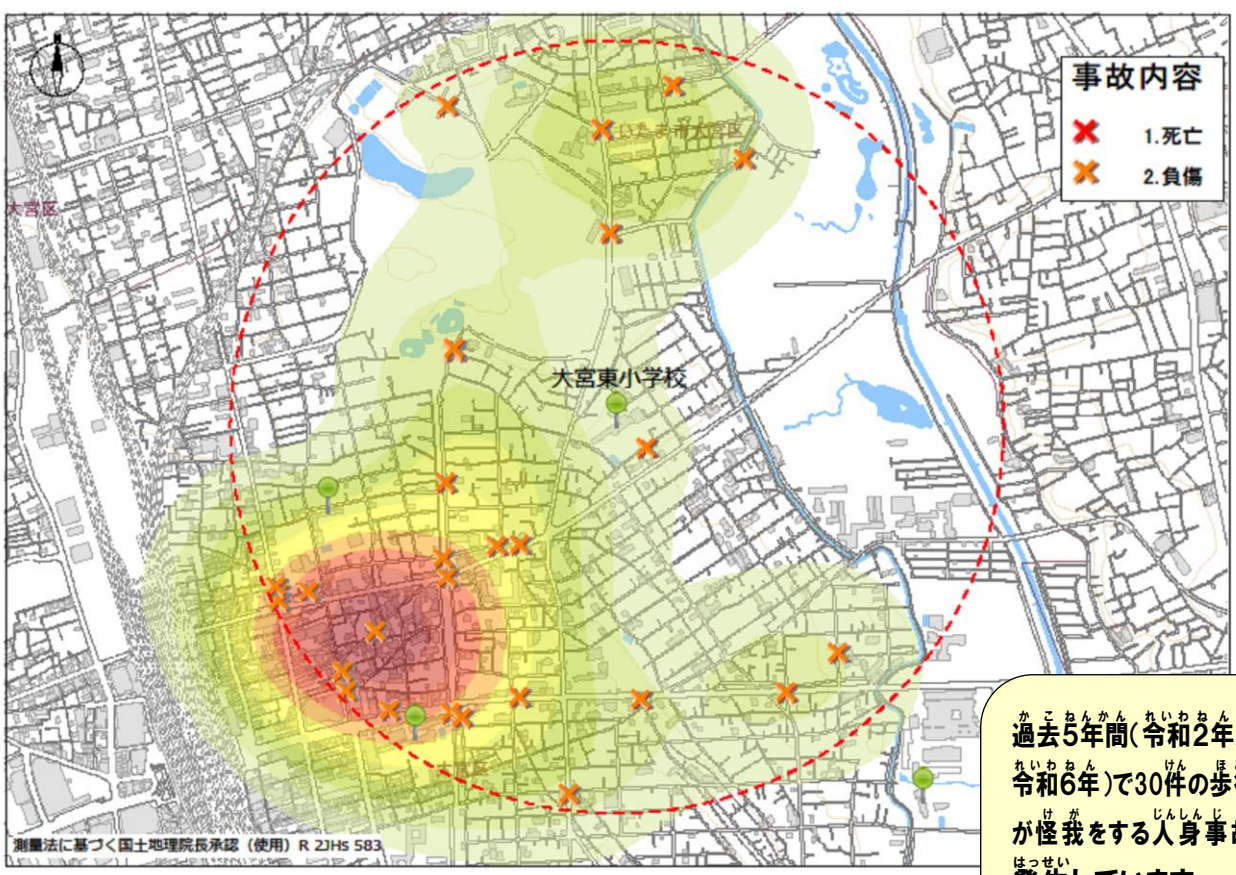

大宮東小 校の場合

過去5年間(令和2年から令和6年)で30件の歩行者が怪我をする人身事故が発生しています。
 ※登下校の時間帯

令和七年〇月〇日 当番

交通安全四つの約束

- ①止まる とまる
- ②見る みる
- ③まっつ
- ④たしかめる

道路横断時の安全行動

「て あげて
 おうだんぼどう
 横断歩道では『手を上げて(ハンドサイン)』
 うんでんしゅ おうだんい しひょうじ
 運転手に横断意思表示をしっかりと行い
 ましよう

ポッポくん
 ポポ美ちゃん

色の濃い所は交通事故の**多発**
地点だよ。車も自転車も歩行者
 も注意が必要だね…

大宮東小学校を中心に半径
 1キロ以内の発生状況よ!