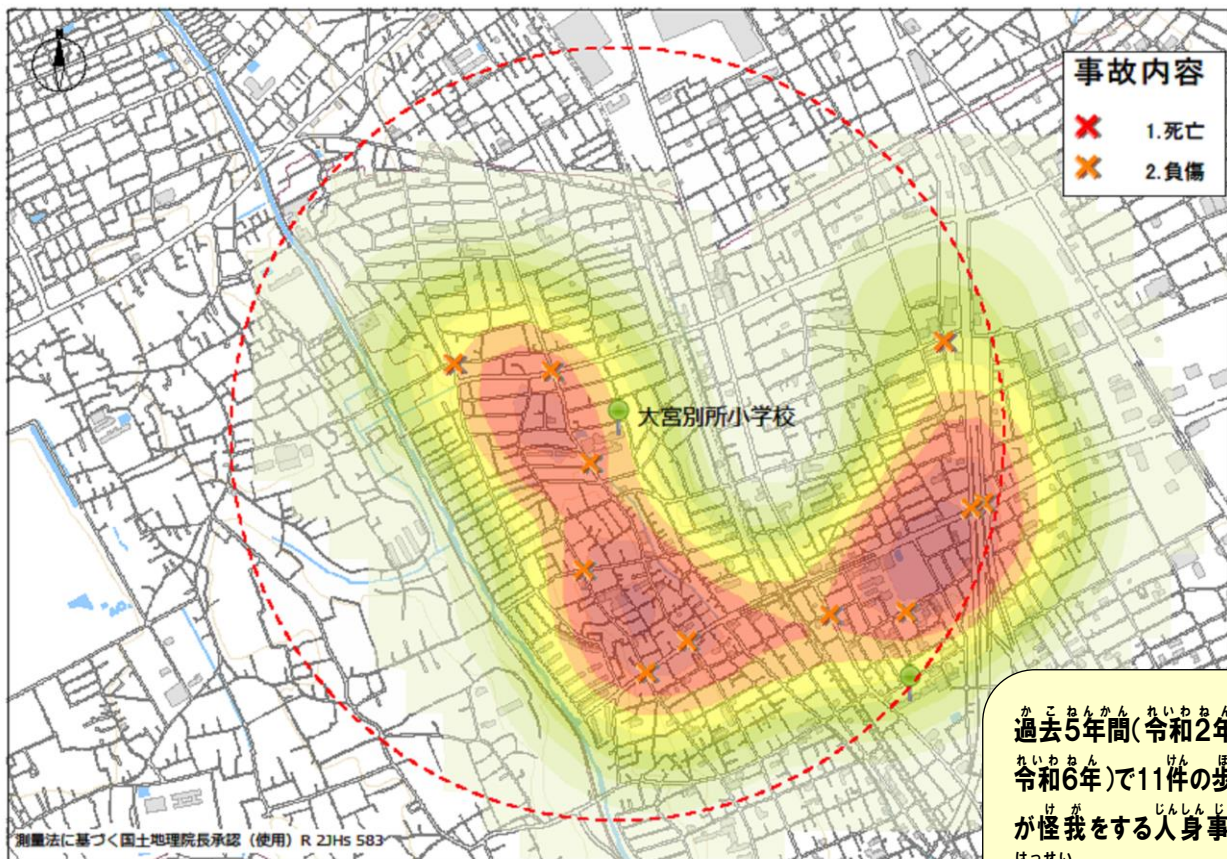

大宮別所小学校の場合

過去5年間(令和2年から令和6年)で11件の歩行者が怪我をする人身事故が発生しています。
 ※登下校の時間帯

令和七年〇月〇日 当番

ポッポくん
ポポ美ちゃん

交通安全四つの約束

- ①止まる とまる
- ②見る みる
- ③まっつ
- ④たしかめる

道路横断時の安全行動

横断歩道では「手を上げて(ハンドサイン)」

運転手に横断意思表示をしっかりと行い

ましよう

色の濃い所は交通事故の多発地点だよ。車も自転車も歩行者も注意が必要だね...

大宮別所小学校を中心に半径1キロ以内の発生状況よ!