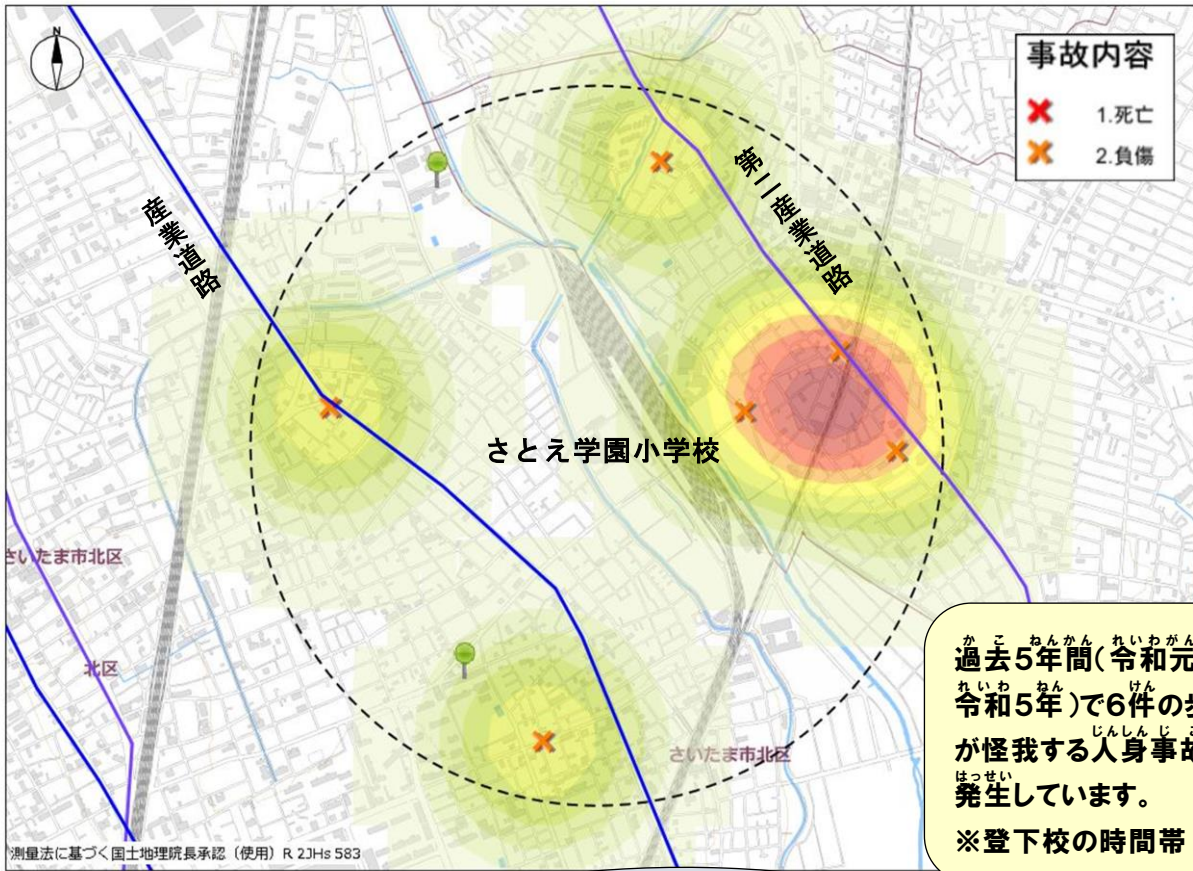

さとえ学園小学校の場合

令和六年〇月〇日

交通安全四つの約束

- ①とまる
- ②みる
- ③まつ
- ④たしかめる

道路横断時の安全行動

おうだんほどう て あ
横断歩道では「手を上げて(ハンドサイン)」
うんでんしゅ おうだんい しひょうじ
運転手に横断意思表示をしっかりと行い
ましよう おこな

いろ こ ところ こうつうじ こ
色の濃い所は交通事故がたくさん
お ぼしよ くるま じてんしゃ
起きている場所だよ。車も自転車も
ほ こうしゃ ちゅうい ひつよう
歩行者も注意が必要だね…

しょうがっこう ちゅうしん はんけい
小学校を中心に半径
い ない はっせいじょうきょう
1キロ以内の発生状況よ!