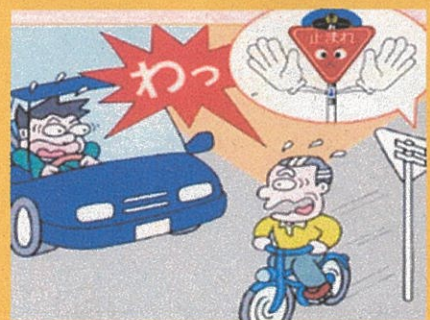

仁手地区で車のナンバープレートが盗難被害!

路上に駐車中の軽自動車の前後のナンバープレートが盗まれる事件が発生しました。

最近では発生が下火になっていたものの、今後の増加も予想されますので、注意して下さい。

「還付金詐欺」に気を付けて!

この言葉に要注意!

- 還付金があります
- 早く手続きをしないと
- キャッシュカードと携帯を持ってATMへ行つて

「還付金」ATMでの手続きは出来ない

沼和田

発行
沼和田駐在所
☎24-3984

ATMで還付金の手続きはできませんよ!

怖いのは、凍結路面

寒い日が続きますが、ドライバーの方は、道路の路面状況に注意して安全運転をお願いします。

本当に怖いのは、雨や雪が降った後の凍った路面です。

空家への侵入窃盗被害が激増!

本庄市内に限らず、埼玉県内で多発! 一昨年より、空家への侵入窃盗被害が増加しています。空家を所有・管理している方は、

- 雨戸やシャッターは閉める
- 窓ガラスに防犯フィルムの貼付
- 防犯カメラの設置

等の被害の防止対策をお願いします。

高齢者の関係する重大交通事故多発

沼和田駐在所管内の交通事故

令和5年12月14日 ~ 令和6年1月13日

物損交通事故 6件
学生の通学も始まっていますので、通勤で車両を運転する際は、十分に注意しましょう。

沼和田駐在所管内の事件

令和5年12月14日 ~ 令和6年1月13日

ナンバープレート被害 1件
器物損壊 2件
詐欺(還付金) 1件