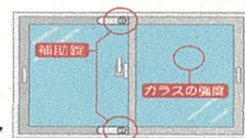

家屋に侵入する「ドロボー」対策

家屋に侵入する「ドロボー」は戸や窓のガラスを割っての侵入が最も多くなっています。

~戸や窓ガラスの強化対策を~

- 補助錠を取り付ける
- 面格子付けたり、防犯ガラスに変える
- 前面張りの防犯フィルムを貼る

マドのチェックポイント