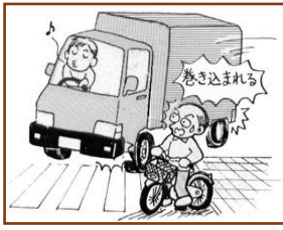

# 埼玉県内交通死亡事故多発傾向 高州地内空き巣発生

人も車も自転車も 安心 安全 埼玉県

埼玉県内 交通死亡事故が多発しています 普段通り慣れた道でも交差点での進行、右左折時の安全確認を必ず行いましょう

速度を守り、適切な車間距離を保ちましょう

見えていますか？周辺の状況

4月13日高州地内において留守中の一戸建て住居2階から侵入し現金を盗まれる被害が発生しました

※被害に遭わないために※

- ・補助錠や防犯フィルム等を取り付ける
- ・センサーライトを設置する
- ・不審者を見掛けた時は直ちに110番通報をする