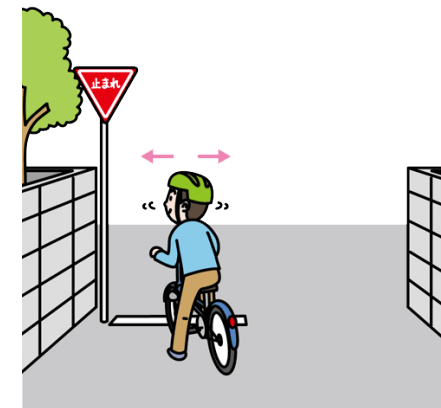

5 quy định sử dụng xe đạp

1 Về nguyên tắc, đi bên trái trên đường dành cho xe

2 Tại giao lộ, dừng xe theo đèn tín hiệu và xác nhận an toàn

3 Ban đêm thì phải bật đèn xe

4 Đã uống rượu bia thì không lái xe

5 Hãy đội mũ bảo hiểm

Hãy tuân thủ những quy định sử dụng xe đạp

Áp dụng đối với tất cả người sử dụng xe đạp

埼玉県警察マスコット「ポッポくん」

Cảnh sát tỉnh Saitama

foreign language

7ちゃん

©白井儀人/双葉社・シンエイ・テレビ朝日・ADK