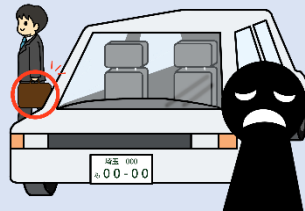

Đề tránh bị mất trộm đồ trong xe

Khoá xe khi rời khỏi xe

Nhất thiết phải khoá xe khi rời khỏi xe dù chỉ trong một thời gian rất ngắn.

Không để đồ ở trong xe

Không để đồ có giá trị ở trong xe.

Đề xe ở bãi đỗ xe có thiết bị chống trộm

Hãy để xe ở bãi đỗ xe có thiết bị chống trộm như đèn, máy camera.

Sử dụng dụng cụ chống trộm