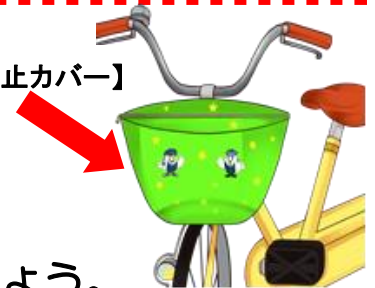

防犯便利「ひまわり組」

令和3年1月28日
第 2 号
埼玉県警察本部生活安全総務課
TEL 048-832-0110

さいたま市、越谷市で、自転車で通行中の女性を狙ったひったくりが連続発生！

1月25日(月)、自転車で通行中の女性が、後方からバイクで近づいてきた犯人に、前かごからバッグをひたたくられる事件が3件連続で発生しました。

発生日時	発生場所	犯人の特徴
1月25日(月) 午後3時40分頃	さいたま市桜区 西堀六丁目 地内の路上	男1名 黒っぽいフルフェイスヘルメット、 上衣 黒色ダウン 下衣 黒っぽいズボン 黒っぽいスクータータイプのバイク
1月25日(月) 午後3時55分頃	さいたま市南区 曲本二丁目 地内の路上	男1名 黒っぽいヘルメット 上衣 黒色ダウン 下衣 不明 黒っぽい小型バイク
1月25日(月) 午後4時30分頃	越谷市 南町一丁目 地内の路上	男1名 黒っぽいフルフェイスヘルメット 上衣 黒色ジャンパー 下衣 不明 黒っぽい原付タイプのバイク

犯人は自転車や
四輪車を利用す
ることもありま
す！！

～被害に遭わないために～

- 自転車のカゴにはひったくり防止カバーを装着しましょう。
- バッグ等は車道と反対側に持つようにしましょう。
- 夜間帯はできるだけ明るく、人通りの多い道を選びましょう。

【ひったくり防止カバー】

犯罪情報官NEWS (埼玉県警察メールマガジン) 配信中！

皆さんの携帯電話のメールアドレスに、女性や子供を狙った不審者・事件情報をお届けします。