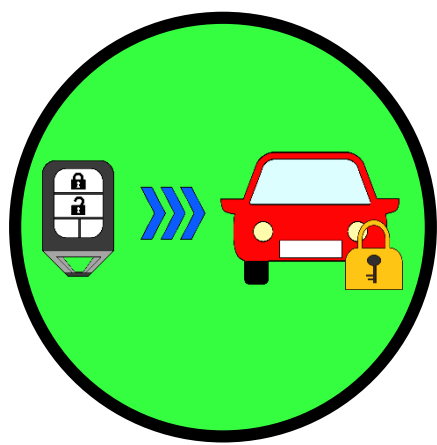

## 自動車盗多発警報発令!!

このような手口にご注意を!!

大宮西警察署管内では自動車盗の被害が**増加**しています。

狙われて  
います  
あなた  
の愛車  
が

注意

リレーアタック

注意

コードグラバー

注意

CANインベーター

### 車の防犯対策していますか？

イモビライザー

警報装置

GPS

ハンドルロック

タイヤロック

ドアロックだけでは防げない被害も発生しています。

ハンドルロックやタイヤロックなどの「**外から見える対策**」  
をとるとともに、**駐車場所や駐車位置**についてももう一度検討  
してください。