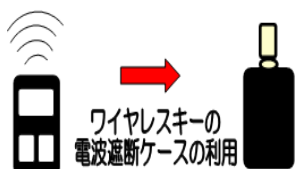

ATMで電話を かけている人いませんか？

確定申告の時期をむかえ、「還付金詐欺」の被害が懸念されます。ATMのそばで、携帯電話を使用しているお年寄りを見かけたら、声をかけてみて下さい。

みんなで声掛け通報を！！

KOBAN 城南
令和5年2月

岩槻警察署
Tel.757-0110
城南交番
Tel.798-3839

あなたの愛車を守りましょう！

城南交番管内では「自動車盗」の被害が後を絶ちません。SUV車の被害が大変多いようです。また、「トラック」から「工具」や高価な物が盗まれる事もあるようです

車内に物を置かない

防犯グッズの活用

盗難防止ネジの活用

ハンドルロックの徹底

◆城南交番の主な取扱い◆

1. ●遺失・拾得…7件
   - ●交通事故…51件
   - ●自動車盗…2件
   - ●車上狙い…2件
     (いずれもトラックからの被害)
   - ●駐車苦情…13件
2. **12/1~12/31まで 暫定値**

110番映像通報システム紹介ページの二次元コードです。ぜひご覧ください！

サイバー犯罪から子どもを守ろう！！

まもなく新学期をむかえるにあたり、お子さんにスマートフォンをとお考えのご家庭も多い事と思われます。子どもが巻き込まれやすいトラブルをいくつか挙げてみましょう。

- ①不正アプリのインストール
- ②ネットへの写真公開
- ③SNS等への書き込み
- ④怪しいサイトへのアクセス

お子さんと約束事を決め、使用しましょう！！