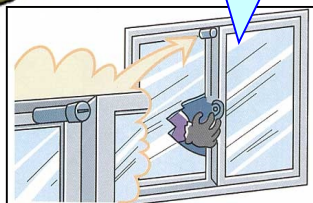

をお願いしています。金融機関等から連絡を受けた場合、警察官が確認に行きますが、聴取等のご協力をお願いします。

不審者を見たら、すぐに110番通報!!

侵入盗警報!!

8月29日、蓮田市内で空き巣発生

アッ？ 開かないっ！

高い位置に補助錠をつける

ワンドアツーロックを！

県内で交通死亡事故が多発！

特に高齢者が多い

薄暮時間帯に交通事故が多発しています。

中でも高齢者の歩行中の死亡事故が多く、また幹線道路における横断歩行者の事故が多くなっています。

薄暮時
ライトオン!

日暮れが早くなりました。自動車・自転車は早めのライトの点灯を心掛けましょう。歩行者は、明るい色の服装と反射材の活用を！