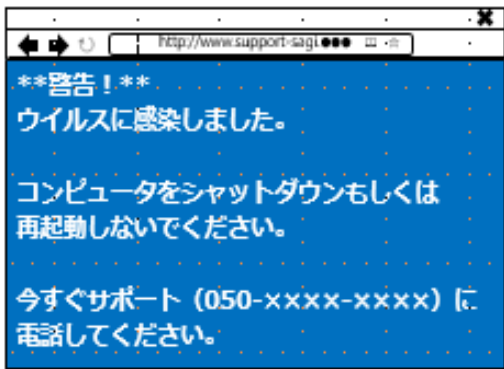

回覧

警告画面は突然に…サポート詐欺にご注意!

インターネットを閲覧中、突然「ウイルスに感染した」等と偽の警告画面を表示させ、問題を解決するために遠隔操作ソフトのダウンロードや、サポート契約の名目で料金を騙し取ろうとする詐欺が多発しています。

◆サポート詐欺画面の例◆

◆サポート詐欺への対処方法◆

! 表示された電話番号に連絡をしてはいけません!

! 画面を閉じることができないときは…

タスクマネージャー (Ctrl + Alt + Delete) を起動してブラウザを強制終了するか、パソコンを再起動する

KOBAN 城南

令和4年3月

岩槻警察署
Tel.757-0110
城南交番
Tel.798-3839

新入園・入学に備えて

いよいよ入学・入園の季節。いつもお子さんとふれあっている保護者の皆さんは、交通安全や防犯の良き指導者です。お子さんが安全に生活できるよう「通学路の点検」や、「声かけ事案」などの被害から守るため、各ご家庭でお子さんに伝えて下さい。

★自分の命は自分で守る★

◆4つの約束◆

- 1 一人にならない
- 2 知らない人について行かない
- 3 大きな声で助けを呼ぶ
- 4 誰とどこで何時まで遊ぶのか家の人に伝える