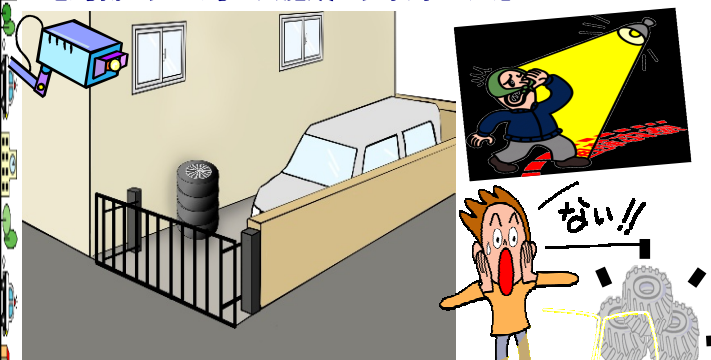

令和5年5月11日(木)～5月20日(土)

《全国重点》

- ・子どもをはじめとする歩行者の安全確保
- ・横断歩行者事故等の防止と、安全運転意識の向上
- ・自転車のヘルメット着用と交通ルール遵守の徹底

- 令和5年4月からすべての自転車利用者に対し乗車用ヘルメットの着用の努力義務が課せられました。

庭のタイヤに注意!

～宅配物の置き配や無施錠の自転車も注意してください～

防犯グッズを活用しましょう

東岩槻駅前交番 主な取扱い