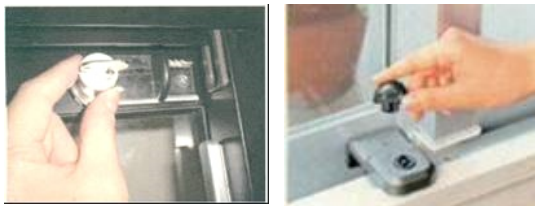

令和3年
10月

はすだ

岩槻警察署
(757)0110
蓮田交番
(768)1101

あなたも
狙われている!?

オレオレ詐欺 還付金詐欺 に注意!

- ・重要書類を間違えて送ってしまった。
- ・大事なバッグをなくした。
- ・会社のお金を横領した。
- ・還付金の申請がATMからなら間に合います。

電話で「お金」は詐欺!
ATMで「還付金」は詐欺!

〈岩槻署管内特殊詐欺認知状況〉 令和3年1月～8月の間

認知件数 被害金額
25件 **8,284万円**

岩槻署管内で 空き巣被害!!

蓮田交番管内でも空き巣による被害が発生しています。
ドアや窓には補助錠や防犯フィルム等を使用して、被害に遭わないように注意しましょう。

秋の山 登山届を忘れずに

単独登山は避け、登山届を提出し、余裕のある計画を立てる等十分な準備をして出発しましょう。

携帯版登山届
QRコード

あなたは 間夜のカラス になっていませんか?

季節の移り変わりとともに、日の出が遅くなり日没が早くなってきました。
歩行者や自転車利用の方は、自分の身を守るためにも、ライトを付けたり明るめの服装をするようにしましょう。