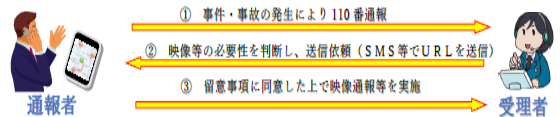

110番をかけること
次のような質問をされます。
・事件ですか？事故ですか？
・何分前に発生しましたか？
・場所はどこですか？
・犯人を見ましたか？
・あなたの住所・氏名
電話番号は？

指令台から無線指令

通信指令室

警察署 交番

通信指令室では通報の内容を聞くと同時に現場をいち早く特定し、担当する警察署やパトカー等に昼夜を問わずリアルタイムで無線指令（連絡）します。

無線指令を受けたパトカーや交番の警察官が現場へ急行して、被害の拡大防止や犯人の検挙など、事件・事故の処理にあたります。

令和4年10月1日から「110番映像通報システム」が始まりました。

110番映像通報システムの使用方法イメージ

**蓮田交番管内
取扱状況**

11月1日~11月30日 (暫定値)

空き巣	(2件)
自動車盗	(1件)
万引き	(5件)
自転車盗	(4件)
オートバイ盗	(2件)
その他窃盗	(2件)
交通事故	(29件)
遺失・拾得	(155件)

振込め詐欺に
還付金等詐欺に
気をつけて！
お金を要求する電話、お金に関する不審な電話がありましたら、一〇番又は、岩槻警察署に相談して下さい。一人で悩まないようにしましょう。