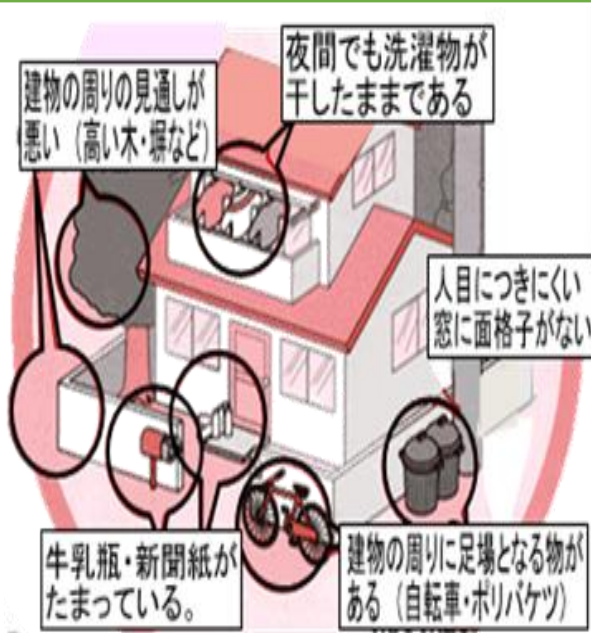

慈恩寺駐在所ニュース

令和8年
5月号

慈恩寺駐在所
048-794-0324
岩槻警察署
048-757-0110

連休中の窃盗被害に注意！

現在、岩槻警察署管内では、空き巣をはじめとする、住宅が関係する窃盗被害が多発しています。

ゴールデンウィーク時に、家を留守にする予定がある方は、空き巣等の被害に遭わないように対策をしましょう。

また、タイヤ等が盗まれる被害も多発しています。

自宅敷地内であっても油断せず、狙われないように人目のつかない場所で管理しましょう。

WARNING

主に空き屋を対象にした空き巣被害増加!

不審者等を
目撃したら
躊躇せず

110番通報!

自宅等においても今一度施錠設備の確認
防犯カメラ等の防犯対策の強化をお願いします。

自転車安全運転5則

- 1 車道が原則、左側通行
- 2 夜間はライト点灯
- 3 ヘルメットの着用
- 4 交差点では一時停止
- 5 飲酒運転は禁止

令和8年4月1日から自転車に青切符が適用されます

免許はなくてもドライバー

ルールを守って責任ある運転を!

16歳以上
が対象

～青切符(交通反則通告制度)導入後の指導取締りについて～

これまで同様、基本的には「指導票」が行われ、悪質・危険な違反が取締りの対象となります。