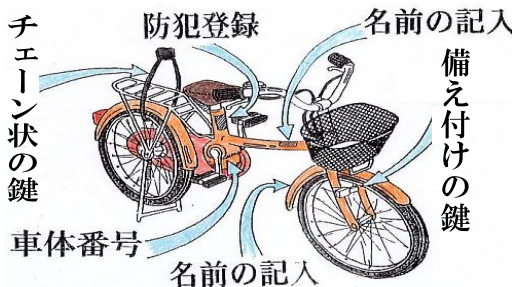

- 自転車への交通反則通告制度導入に伴う交通ルールの遵守とヘルメット着用促進
- 横断歩道における歩行者優先の徹底

2026年4月1日から

自転車の交通違反に
交通反則通告制度(青切符)が導入

- 自転車の基本的な交通ルールに変更はありません。
- これまで「赤切符」で検挙されていた交通違反の一部が、「青切符」で検挙されることとなります。その場で反則金の納付書が交付されます。

引き続き、
基本的な交通ルールの遵守と
ヘルメット着用をお願いします。

・対象は16歳以上
※運転免許証の有無は関係ありません

◆ しっかり学ぼう。自転車ルール！

自転車への青切符の導入
埼玉県警HP

交通安全eラーニング
埼玉県警HP

自転車を守りましょう

大切な自転車を盗まれないために、いつでも、どこでも、短時間でも必ず鍵をかけましょう。複数の施錠が有効です。

特殊詐欺の撲滅

特殊詐欺の被害が後を絶ちません。不審な電話等はすぐに切り、「慌てない」で事実を「確認する」誰かに「相談する」を実行してください。お金の話をする電話は詐欺です！