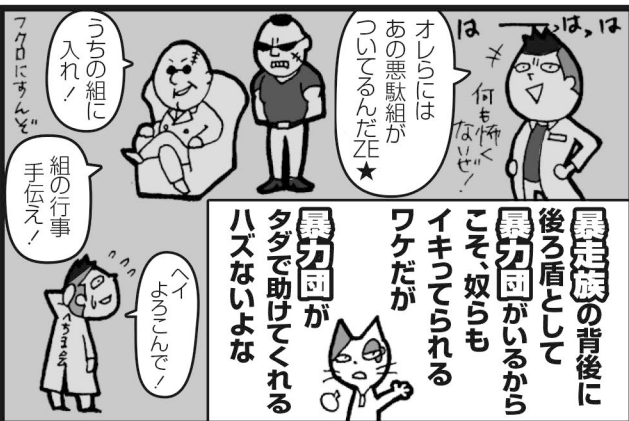

暴力団から足を洗おうとしたら うっかり **猫** に転生しちゃったので

前職での知識を活かして 青少年を反社会的組織から守ることにした 4

Part
しゃーつ

一人で悩まず相談を!!

- 埼玉県警察本部 048-832-0110 又は#9110
- 最寄りの警察署
- 公益財団法人 埼玉県暴力追放・薬物乱用防止センター 048-834-2140

埼玉県警察