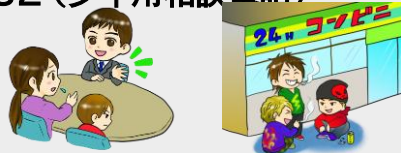

新学期における少年の非行・犯罪被害防止

新入学・新学期を迎え、新しい環境に馴染めず心理的に不安となり、非行に走ってしまう子どももいます。

少しでも問題行動があれば相談してください。

埼玉県警察少年サポートセンター

048-865-4152 (保護者用相談電話)

048-861-1152 (少年用相談電話)

受付期間

月曜日～金曜日
8:30～16:15