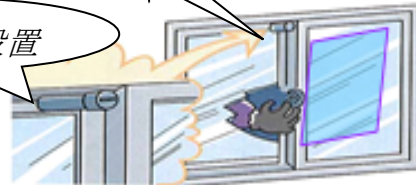

窃盗事件が連続発生

3月7日（月）から8日（火）にかけて、羽生市内の介護施設の事務所を狙った窃盗被害が連続発生しました。被害に遭わないために、日頃から窓ガラス等の点検を行い、防犯フィルムや補助錠を取り付ける等の防犯対策をするとともに、不審者を見かけた際は、直ちに110番通報または羽生警察署にご連絡ください。下記の対策等が効果的です。

防犯ガラスや防犯フィルムを貼ると効果

補助錠の設置

- ◎ 窓の鍵を二重にする。
- ◎ 窓の防犯フィルムを貼る。
- ◎ センサーライトを取り付ける。

少年の非行・犯罪被害防止

子供たちが新たな生活をスタートさせるこの時期は、新しい友達などに期待を抱く反面、生活環境の変化に戸惑い、気持ちが不安定になったり、非行にはしったりしてしまふことがあります。

また、子供たちの周りには、携帯電話などを介して様々な情報が氾濫しており、それらと関わることで犯罪の被害者になる可能性もあります。子供たちを犯罪の被害に遭わせないためにも、普段から子供たちが発するシグナルを見逃さないで下さい。SNS等の利用した犯罪被害も増えていますのでお気を付けください。