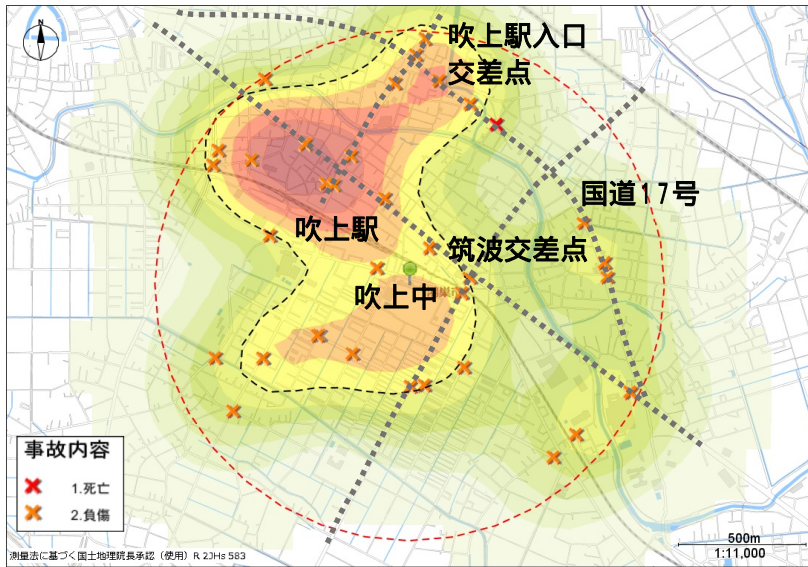

# 吹上中学校周辺 人身事故発生マップ

## 下校時間帯 44件発生

過去5年間(2016~2020)の発生件数です。  
学校を中心に半径1キロメートル以内。  
色の濃い場所が人身事故多発地帯です。

## 登校時間帯 37件発生

過去5年間(2016~2020)の発生件数です。  
学校を中心に半径1キロメートル以内。  
色の濃い場所が人身事故多発地帯です。

## — 守ろう! —

- ・ 止まる 一時停止場所、危険な場所は止まりましょう。
- ・ 見る 左右の安全確認をしましょう。
- ・ 待つ 青信号になるまで待ちましょう。
- ・ 確かめる もう一度安全を確かめましょう。