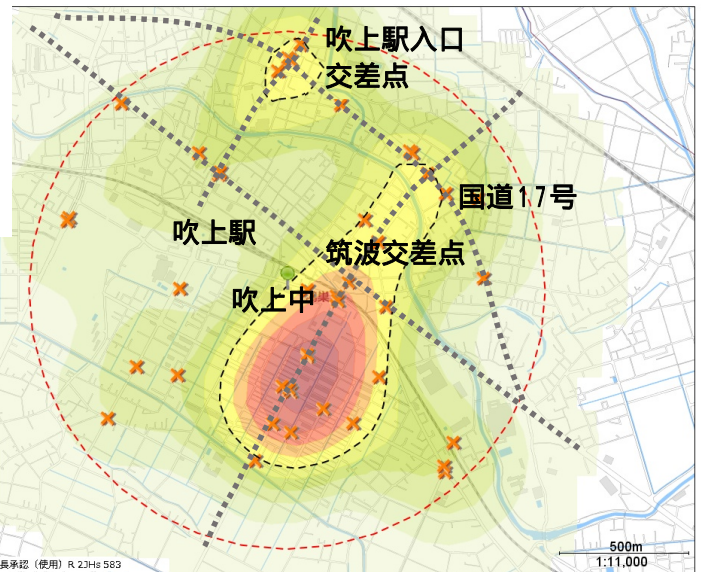

# 吹上中学校周辺 人身事故発生マップ

## 下校時間帯 44件発生

過去5年間(2016~2020)の発生件数です。  
学校を中心に半径1キロメートル以内。  
色の濃い場所が人身事故多発地帯です。

## 登校時間帯 37件発生

過去5年間(2016~2020)の発生件数です。  
学校を中心に半径1キロメートル以内。  
色の濃い場所が人身事故多発地帯です。

## — 守ろう! —

- ・ 止まる 一時停止場所、危険な場所は止まりましょう。
- ・ 見る 左右の安全確認をしましょう。
- ・ 待つ 青信号になるまで待ちましょう。
- ・ 確かめる もう一度安全を確かめましょう。