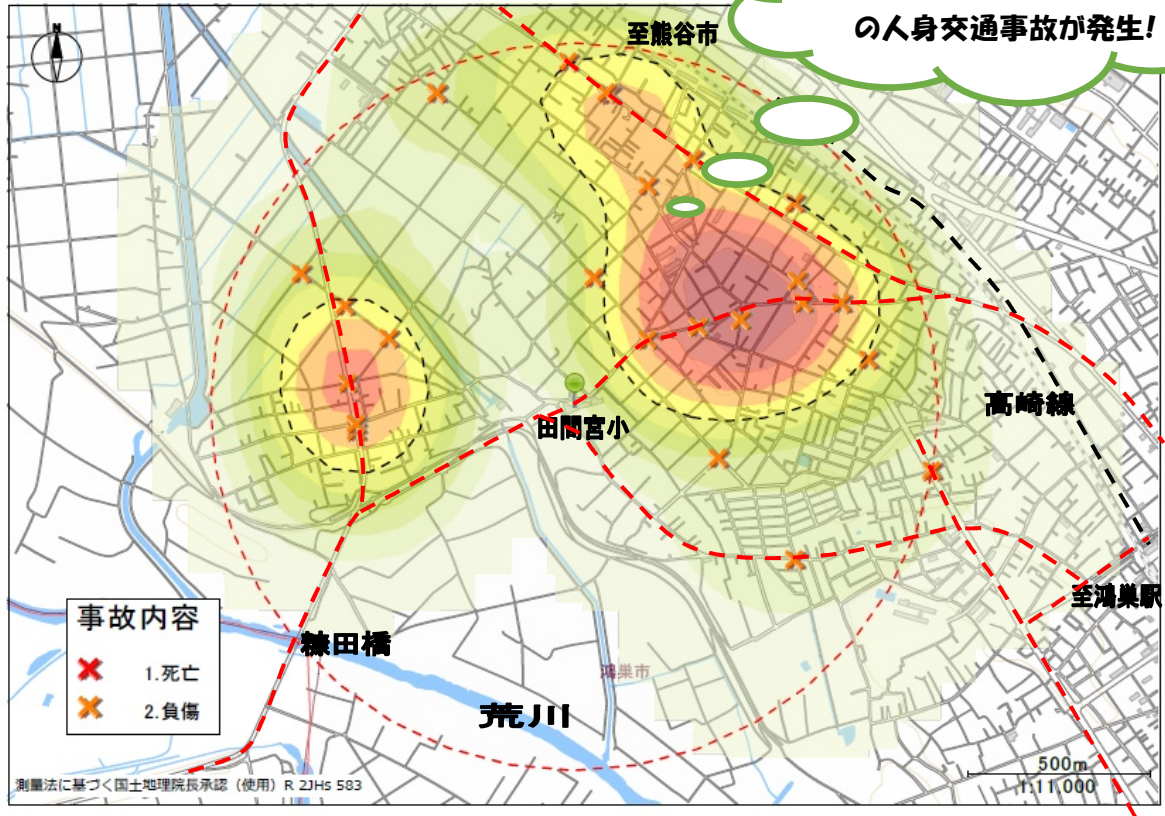

交通事故にあわないために

田間宮小学校

5年間で(2019~2023)

33件 (登下校時間帯)

の人身交通事故が発生!

※ 田間宮小学校を中心^{ちゆうしん}に半径1キロ以内^{はんけい}の発生状況^{いはい はっせいじょうきよう}です。

※ 色の濃い場所^{いろ こ ばしよ}が人身事故多発地帯^{じんしんじ こたはつちたい}です。

交通事故にあわないために

○「ハンドサイン」

おうだんほどう おうだん
横断歩道を横断するとき^てはかならず手をあげましょう。

○守ろう! 4つのやくそく

・とまる・みる・まつ・たしかめる

鴻巣警察署