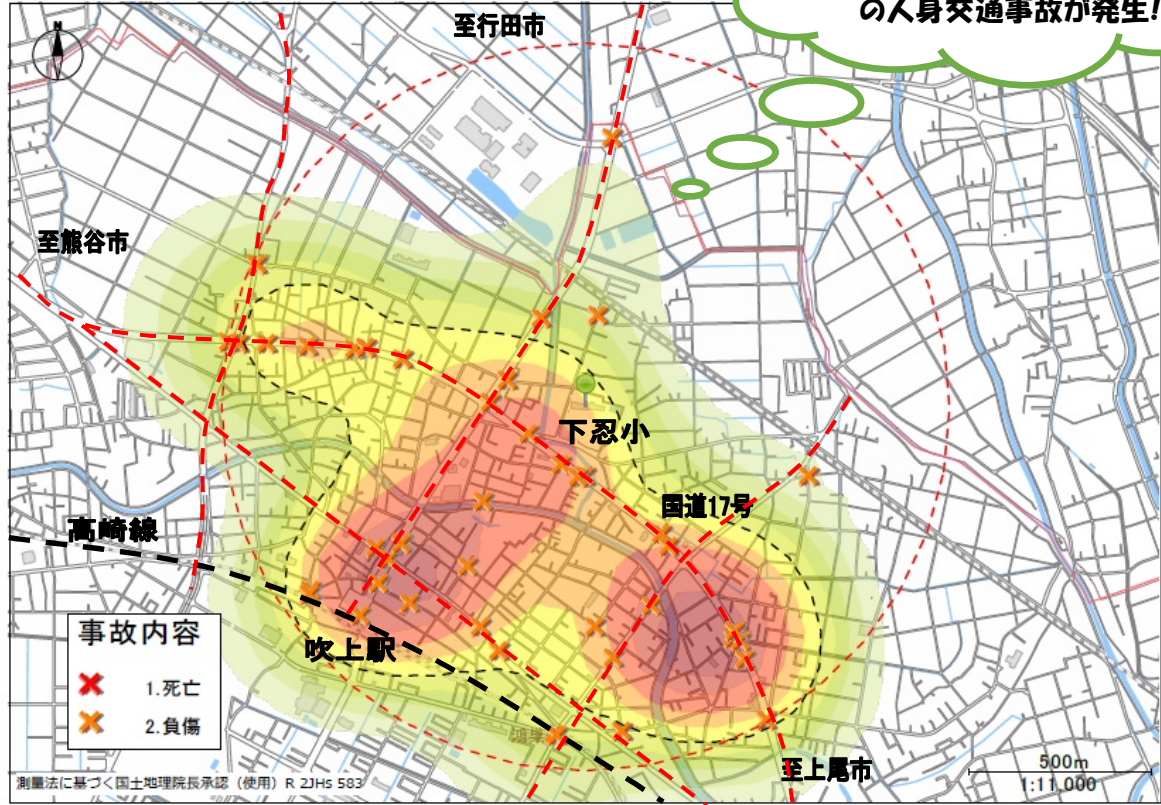

交通事故にあわないために

下忍小学校

5年間で(2019~2023)

52件 (登下校時間帯)

の人身交通事故が発生!

※ 下忍小学校を中心に半径1キロ以内の発生状況です。

※ 色の濃い場所が人身事故多発地帯です。

交通事故にあわないために

○「ハンドサイン」

おうだんほどう おうだん
横断歩道を横断するときはかならず手をあげましょう。

○守ろう! 4つのやくそく

・とまる・みる・まつ・たしかめる

鴻巣警察署