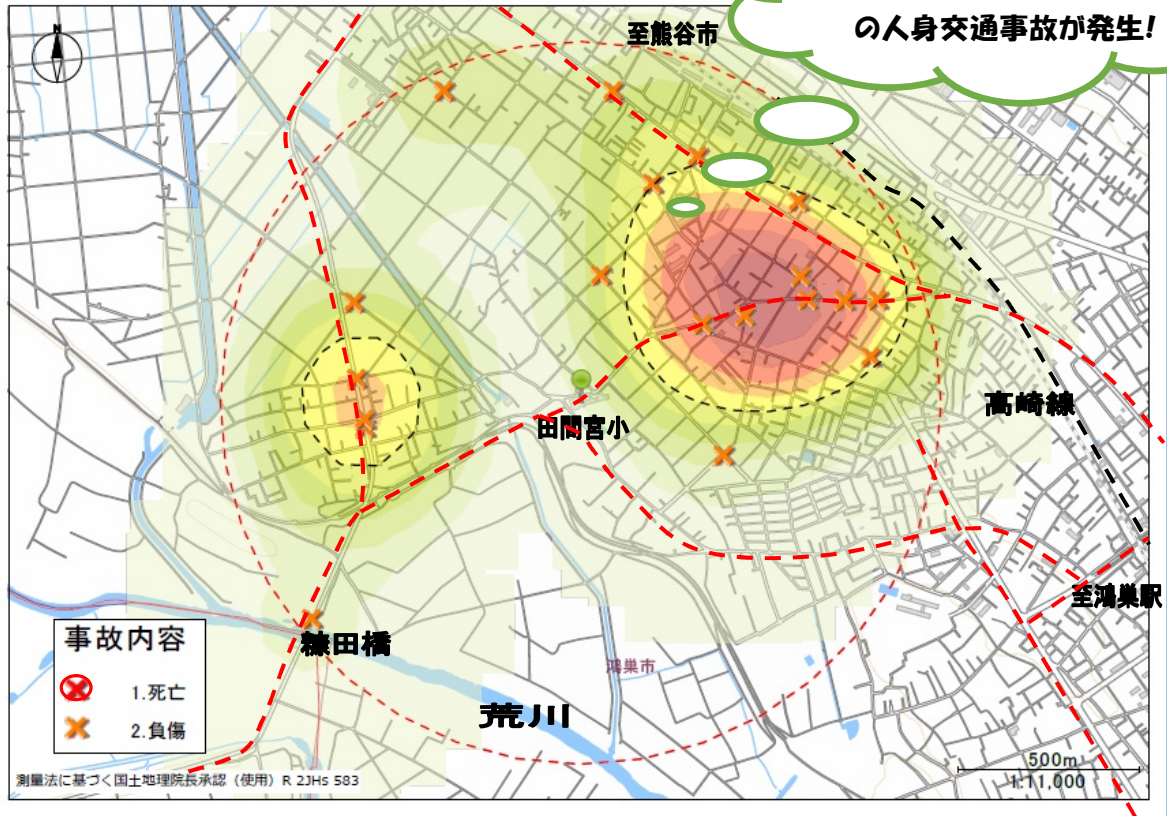

# 交通事故にあわないために

## 田間宮小学校

5年間で(2020~2024)

27件(登下校時間帯)

の人身交通事故が発生!

※ 田間宮小学校を中心<sup>ちゆうしん</sup>に半径1キロ以内<sup>はんけい</sup>の発生状況<sup>いはい はっせいじょうきよう</sup>です。

※ 色の濃い場所<sup>いろ こ</sup>が人身事故多発地帯<sup>ぼしよ じんしんじ こたはつちたい</sup>です。

## ○「ハンドサイン」

おうだんほどう おうだん  
横断歩道を横断するとき<sup>て</sup>はかならず手をあげましょう。