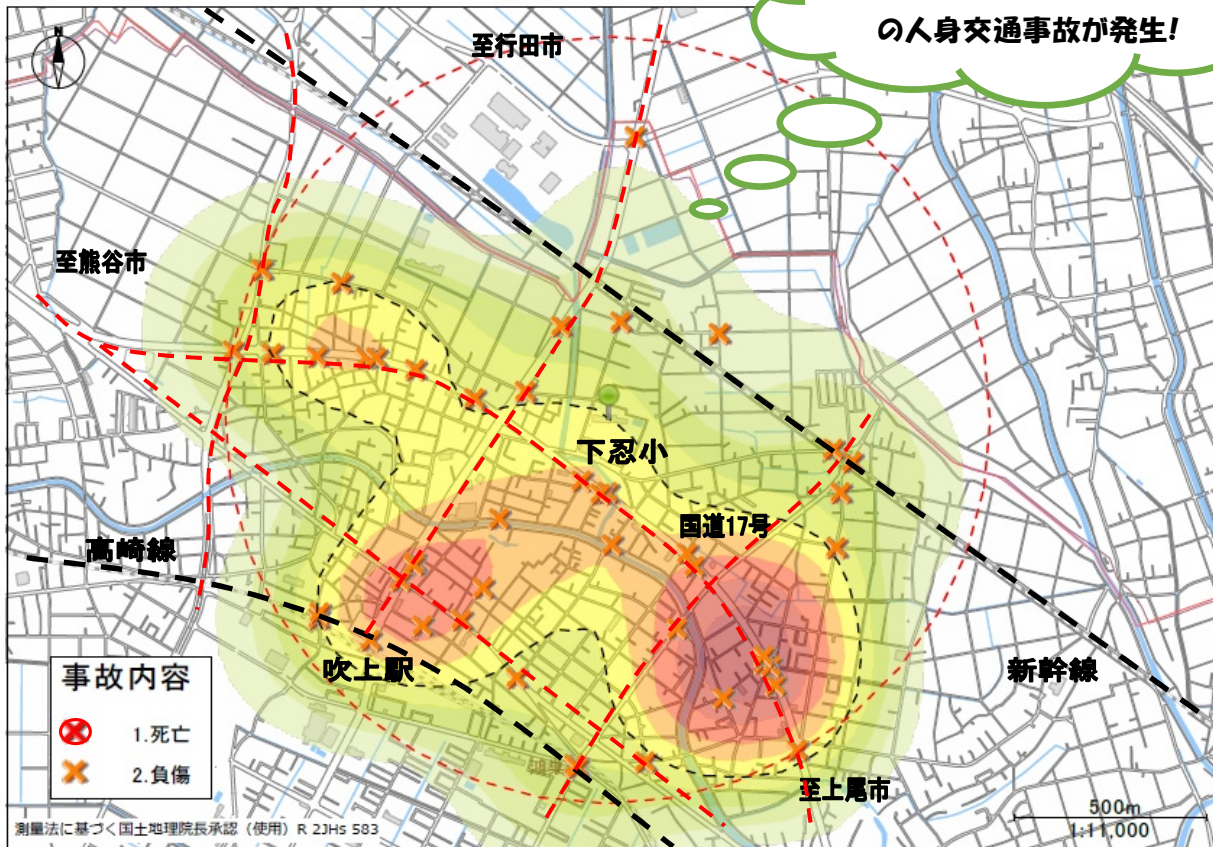

交通事故にあわないために

下忍小学校

5年間で(2020~2024)

53件 (登下校時間帯)

の人身交通事故が発生!

※ 下忍小学校を中心^{ちゆうしん}に半径1キロ以内^{はんけい}の発生状況^{いはい はっせいじょうきよう}です。

※ 色の濃い場所^{いろ こ ばしよ}が人身事故多発地帯^{じんしんじ こたはつちたい}です。

交通事故にあわないために

○「ハンドサイン」

おうだんほどう おうだん
横断歩道を横断するときはかならず手をあげましょう。

○守ろう! 4つのやくそく

・とまる・みる・まつ・たしかめる

鴻巣警察署