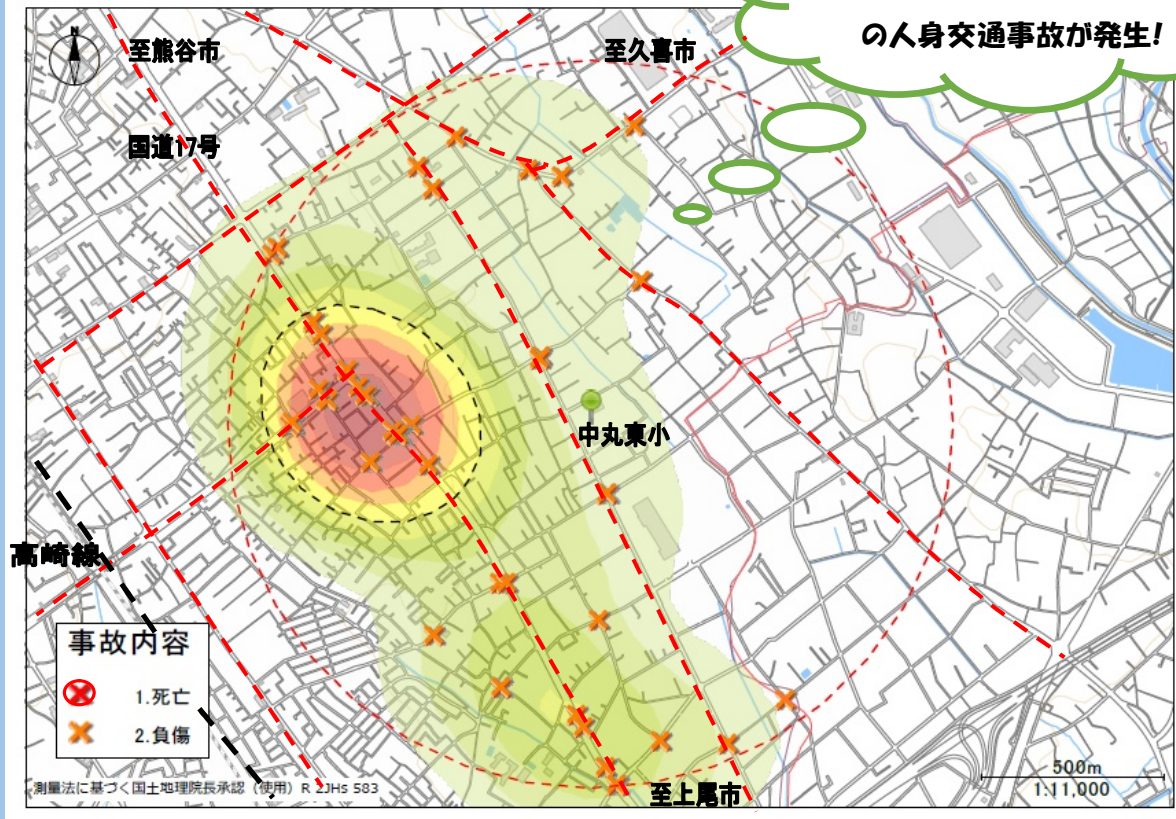

交通事故にあわないために

中丸東小学校

5年間で(2020~2024)

57件 (登下校時間帯)

の人身交通事故が発生!

※ 中丸東小学校を中心^{ちゆうしん}に半径^{はんけい}1キロ以内^いの発生^{はっせい}状況^{じょうきよう}です。

※ 色の濃^{いろ}い場所^こが人身^{じんしん}事故^{じこ}多発^{たはつちたい}地帯^{たい}です。

交通事故にあわないために

○「ハンドサイン」

おうだんほどう おうだん
横断歩道を横断するとき^てはかならず手をあげましょう。

○守ろう! 4つのやくそく

・とまる・みる・まつ・たしかめる

鴻巣警察署