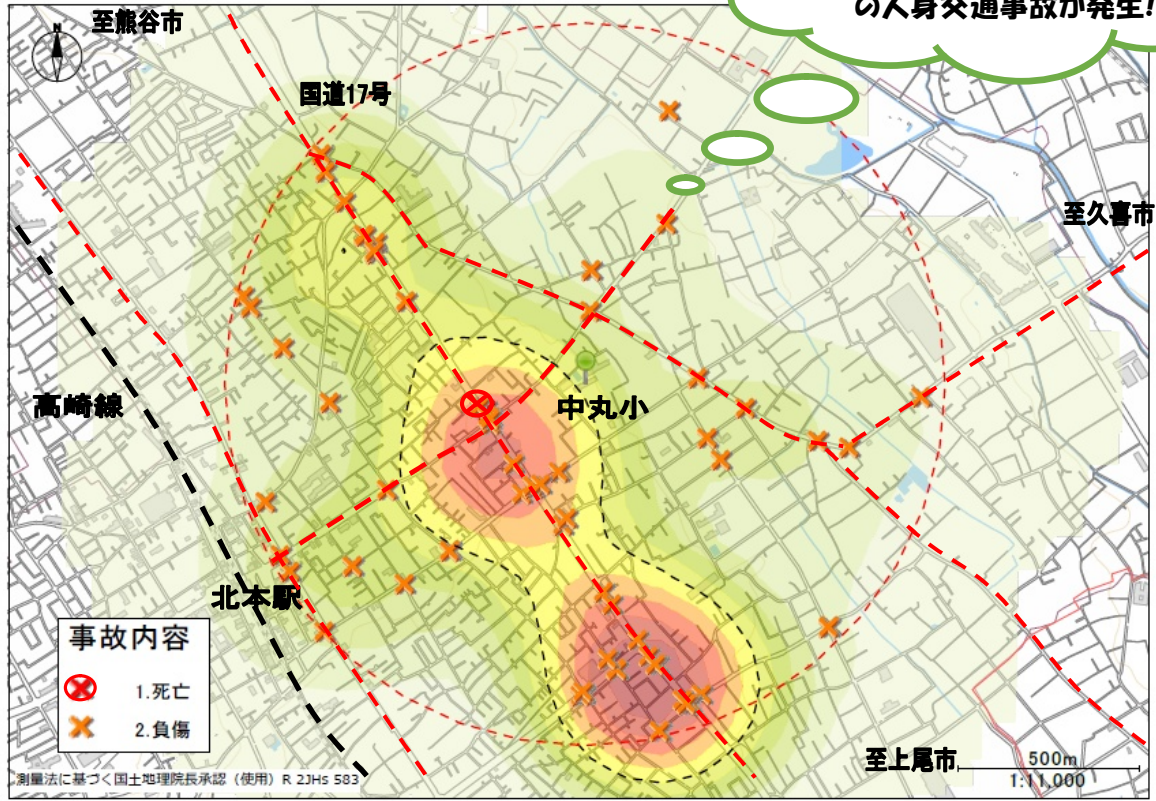

# 交通事故にあわないために

## 中丸小学校

5年間で(2020~2024)

**81件** (登下校時間帯)

の人身交通事故が発生!

※ 中丸小学校を中心<sup>ちゅうしん</sup>に半径1キロ以内<sup>はんけい</sup>の発生状況<sup>いはい</sup>です。<sup>ほっせいじょうきょう</sup>

※ 色の濃い場所<sup>いろ</sup>が人身事故多発地帯<sup>こ</sup>です。<sup>ぼしよ</sup> <sup>じんしんじ</sup> <sup>こたはつちたい</sup>

## ○「ハンドサイン」

<sup>おうだんほどう</sup> <sup>おうだん</sup>  
横断歩道を横断するとき<sup>て</sup>はかならず手をあげましょう。