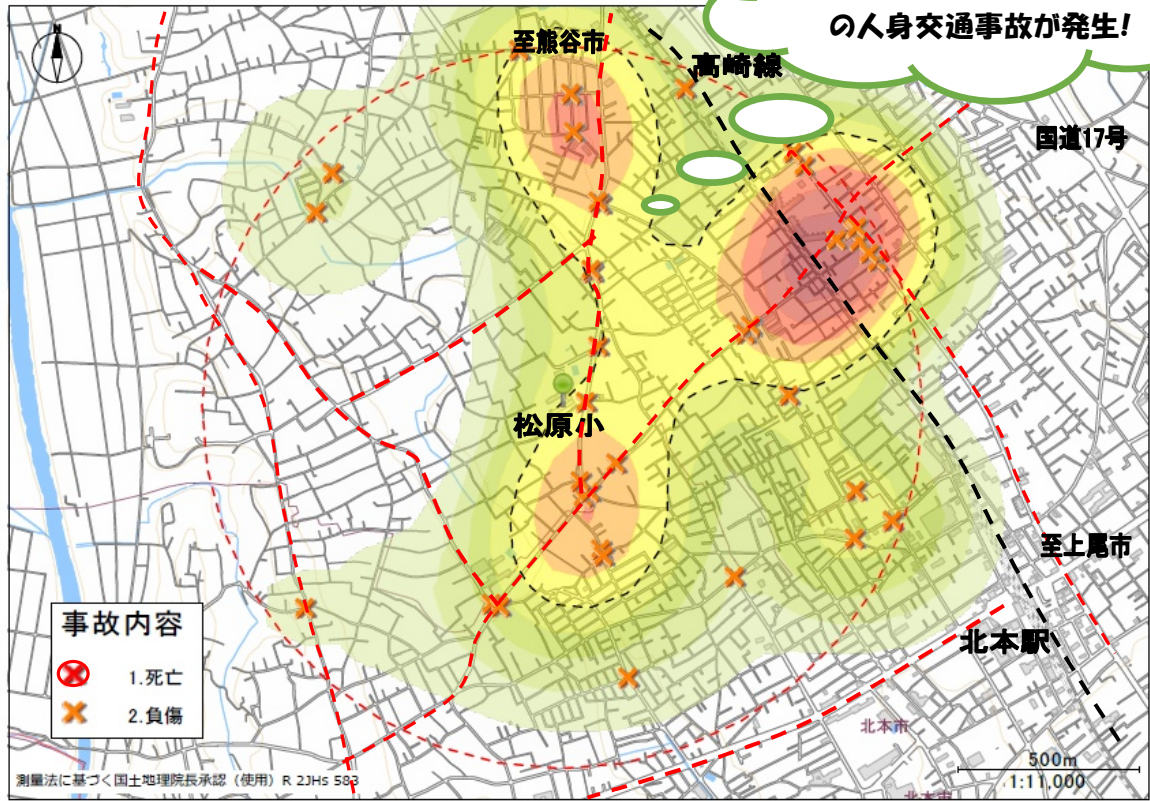

# 交通事故にあわないために

## 松原小学校

5年間で(2020~2024)

44件(登下校時間帯)

の人身交通事故が発生!

※ 松原小学校を中心<sup>ちゆうしん</sup>に半径1キロ以内<sup>はんけい</sup>の発生状<sup>い</sup>況<sup>ない</sup>です<sup>はっせいじょうきよう</sup>。

※ 色の濃<sup>いろ</sup>い場所<sup>こ</sup>が人身事<sup>ぼしよ</sup>故<sup>じんしんじ</sup>多<sup>こ</sup>発<sup>た</sup>地<sup>は</sup>帯<sup>つちたい</sup>です。

## ○「ハンドサイン」

<sup>おうだんほどう</sup> 横断歩道<sup>おうだん</sup>を横断するときはかならず手をあげましょう。