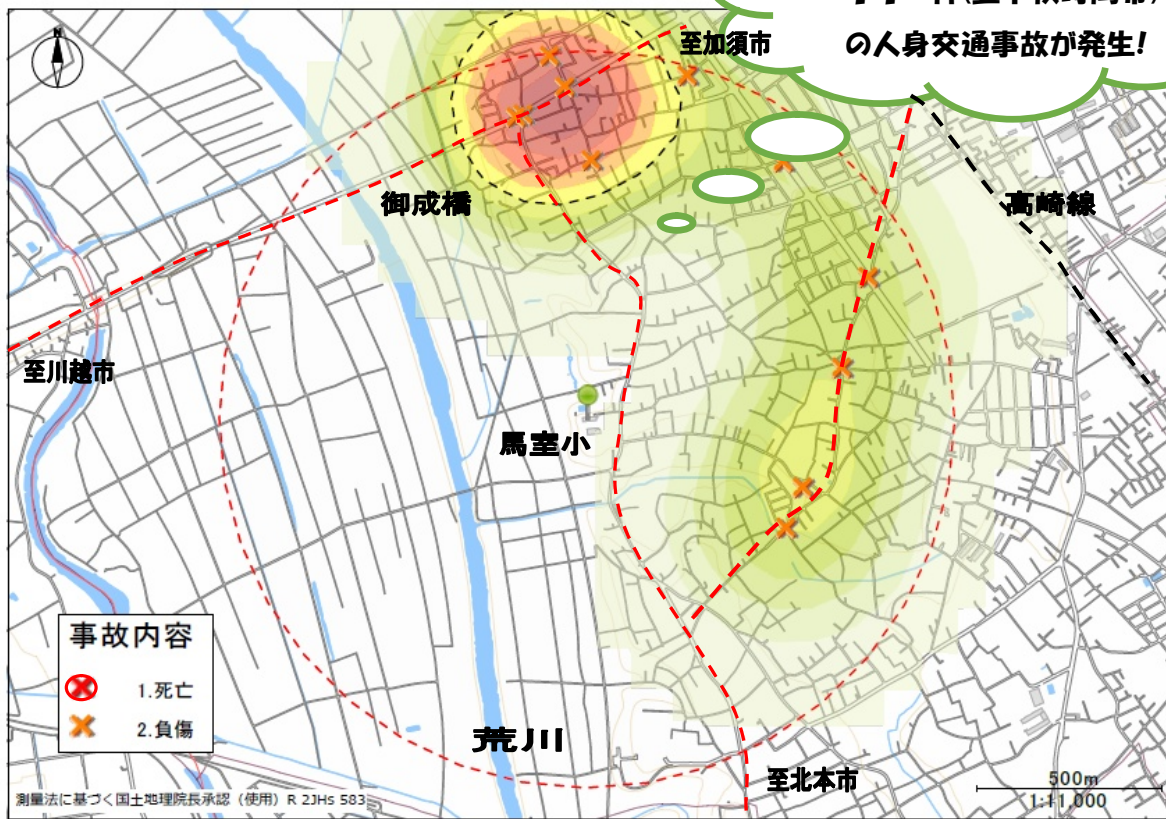

# 交通事故にあわないために

## 馬室小学校

5年間で(2020~2024)

11件(登下校時間帯)  
の人身交通事故が発生!

※ 馬室小学校を中心<sup>ちゆうしん</sup>に半径1キロ以内<sup>はんけい</sup>の発生状況<sup>いはい はっせいじょうきよう</sup>です。

※ 色の濃い場所<sup>いろ こ ばしよ</sup>が人身事故多発地帯<sup>じんしんじ こたはつちたい</sup>です。

## ○「ハンドサイン」

おうだんほどう おうだん  
横断歩道を横断するときはかならず手をあげましょう。