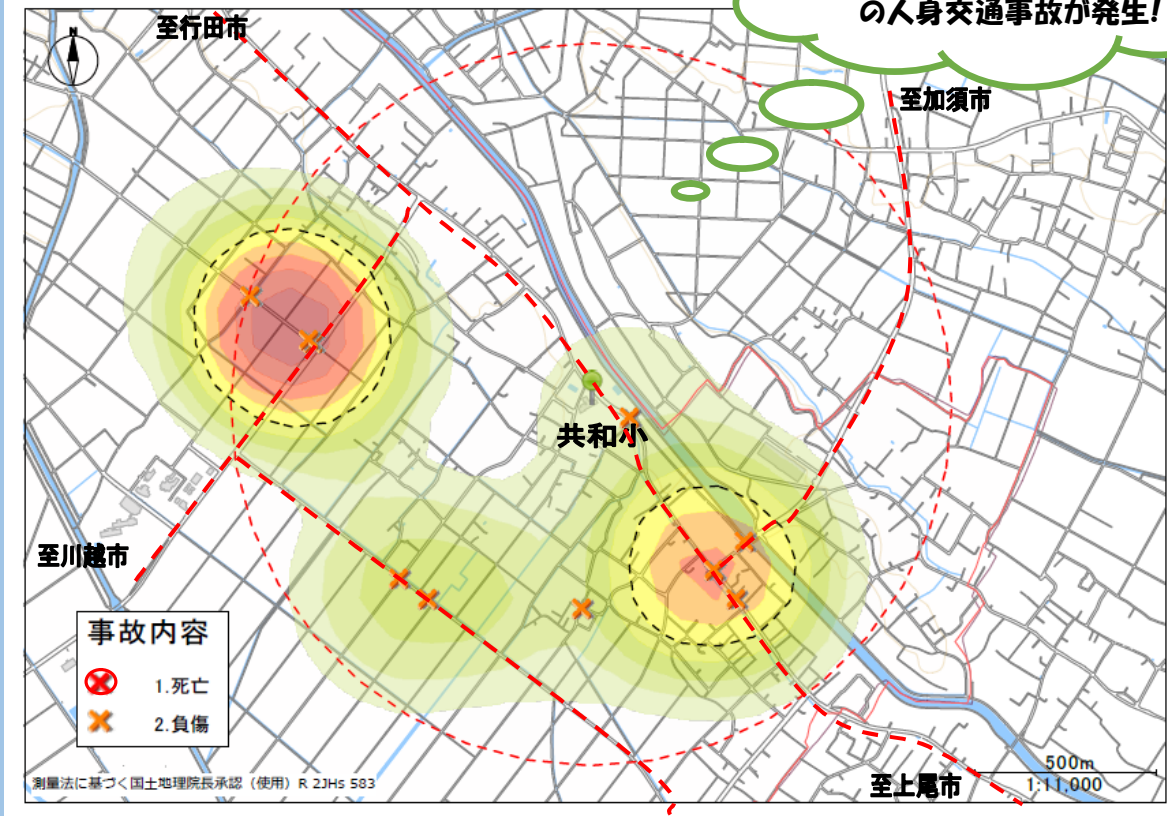

交通事故にあわないために

共和小学校

5年間で(2020~2024)

14件(登下校時間帯)

の人身交通事故が発生!

※ 共和小学校を中心^{ちゆうしん}に半径1キロ以内^{はんけい}の発生状況^{いはい はっせいじょうきょう}です。

※ 色の濃い場所^{いろ こ ばしよ}が人身事故多発地帯^{じんしんじ こたはつちたい}です。

交通事故にあわないために

○「ハンドサイン」

おうだんほどう おうだん
横断歩道を横断するときはかならず手をあげましょう。

○守ろう! 4つのやくそく

まも
・とまる・みる・まつ・たしかめる

鴻巣警察署