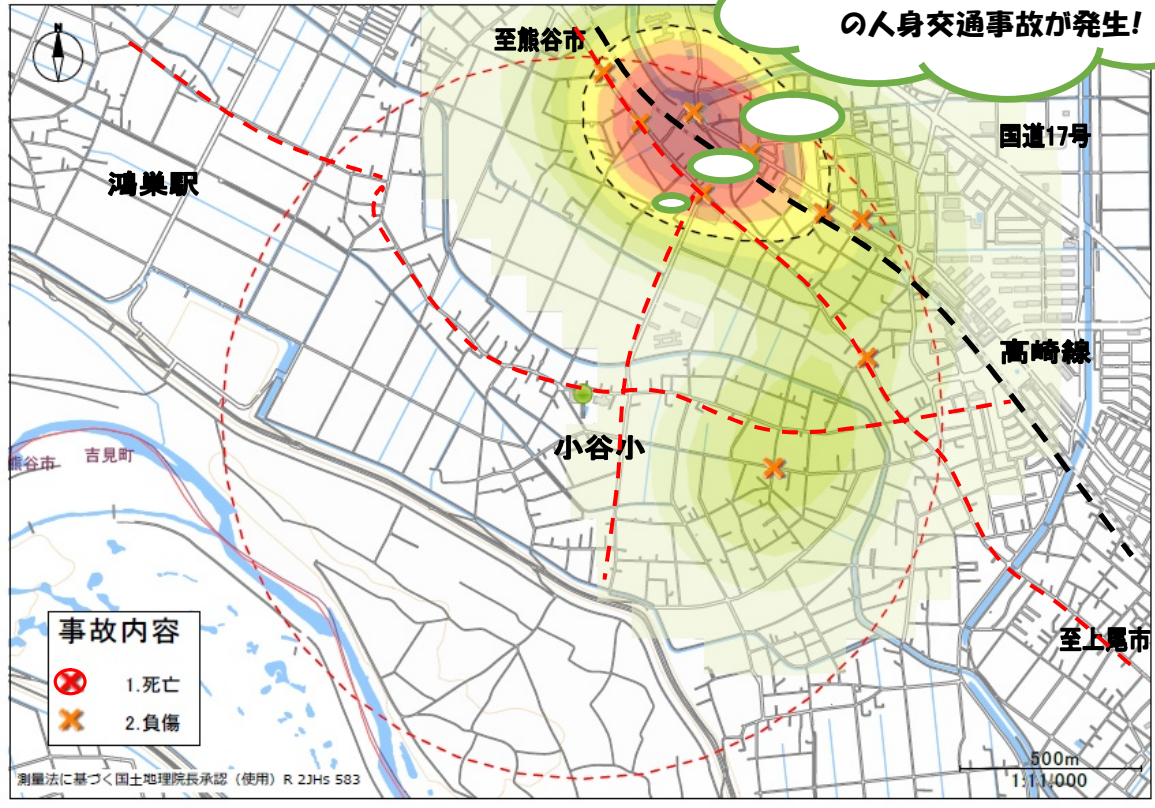

交通事故にあわないために

小谷小学校

5年間で(2020~2024)

12件(登下校時間帯)

の人身交通事故が発生!

※ 小谷小学校を中心^{ちゆうしん}に半径1キロ以内^{はんけい}の発生状況^{いはい はっせいじょうきよう}です。

※ 色の濃い場所^{いろ こ ばしよ}が人身事故多発地帯^{じんしんじ こたはつちたい}です。

交通事故にあわないために

○「ハンドサイン」

おうだんほどう おうだん
横断歩道を横断するとき^てはかならず手をあげましょう。

○守ろう! 4つのやくそく

・とまる・みる・まつ・たしかめる

鴻巣警察署