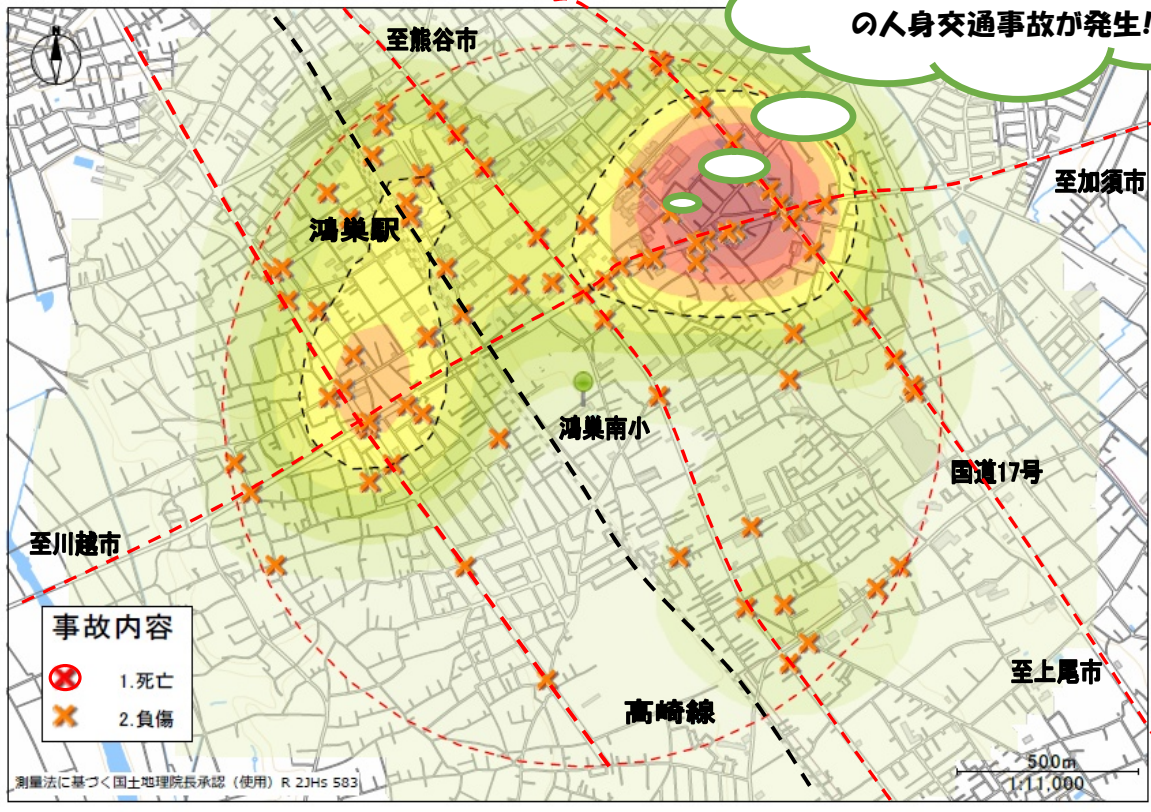

交通事故にあわないために

鴻巣南小学校

5年間で(2020~2024)

99件(登下校時間帯)

の人身交通事故が発生!

※ 鴻巣南小学校を中心に半径1キロ以内の発生状況です。

※ 色の濃い場所が人身事故多発地帯です。

交通事故にあわないために

○「ハンドサイン」

おうだんほどう おうだん
横断歩道を横断するときはかならず手をあげましょう。

○守ろう! 4つのやくそく

・とまる・みる・まつ・たしかめる

鴻巣警察署