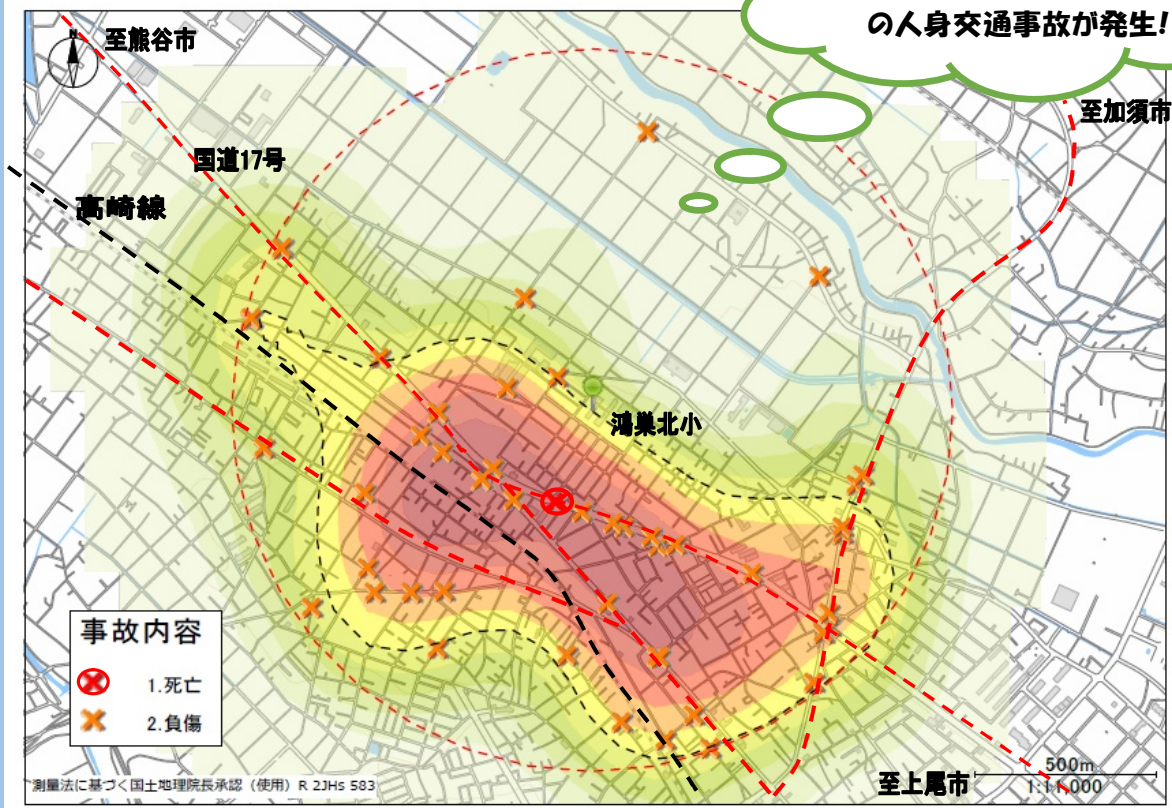

# 交通事故にあわないために

## 鴻巣北小学校

5年間で(2020~2024)

**56件**(登下校時間帯)

の人身交通事故が発生!

※ 鴻巣北小学校を中心<sup>ちゆうしん</sup>に半径1キロ以内<sup>はんけい</sup>の発生状況<sup>いはい はっせいじょうきよう</sup>です。

※ 色の濃い場所<sup>いろ こ ばしよ</sup>が人身事故多発地帯<sup>じんしんじ こたはつちたい</sup>です。