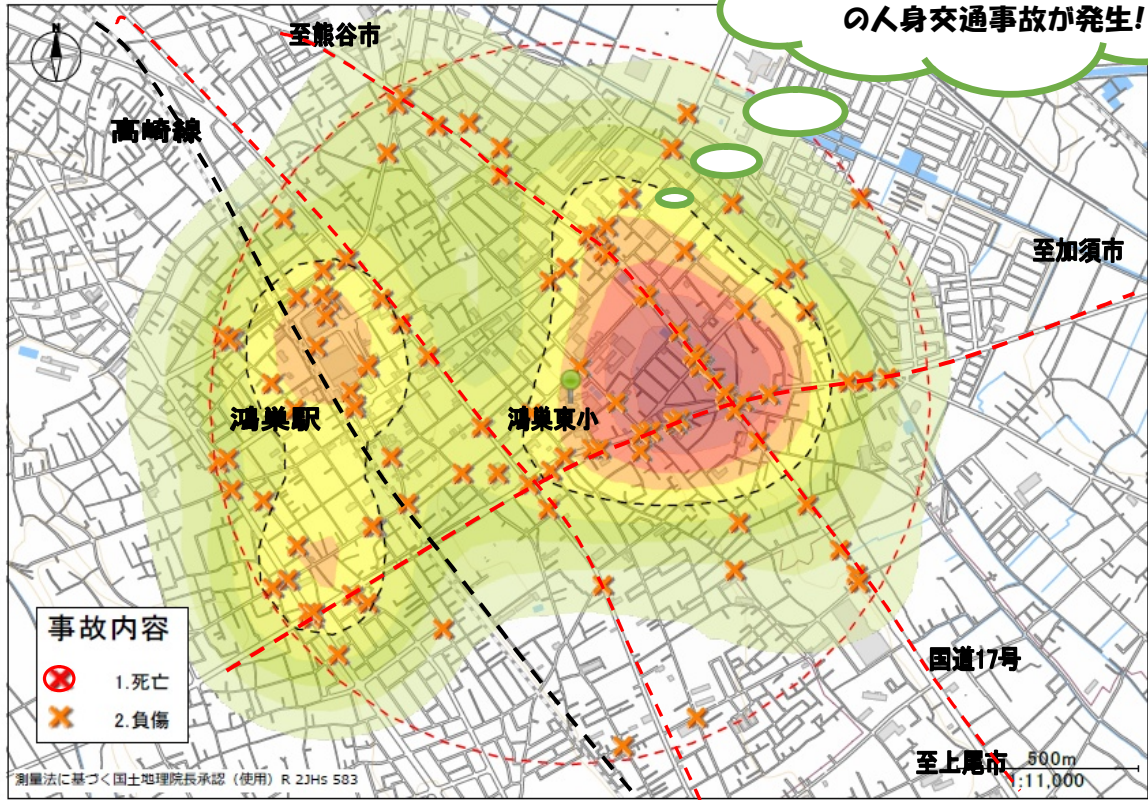

交通事故にあわないために

鴻巣東小学校

5年間で(2020~2024)

125件(登下校時間帯)

の人身交通事故が発生!

※ 鴻巣東小学校を中心^{ちゆうしん}に半径1キロ以内^{はんけい}の発生状況^{いはい はっせいじょうきよう}です。

※ 色の濃い場所^{いろ こ}が人身事故多発地帯^{ぼしよ じんしんじ こたはつちたい}です。

交通事故にあわないために

○「ハンドサイン」

おうだんほどう おうだん
横断歩道を横断するとき^てはかならず手をあげましょう。

○守ろう! 4つのやくそく

・とまる・みる・まつ・たしかめる

鴻巣警察署