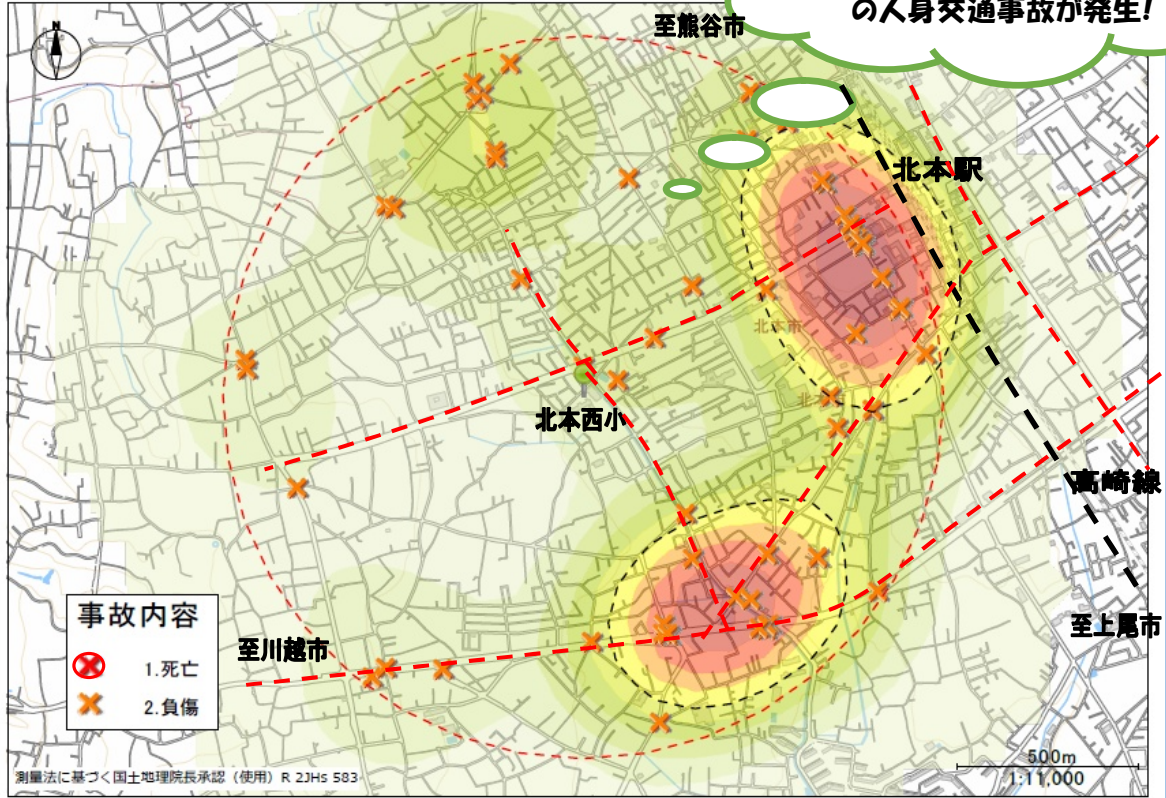

# 交通事故にあわないために

## 西小学校

5年間で(2020~2024)

67件(登下校時間帯)

の人身交通事故が発生!

※ 北本西小学校を中心(ちゆうしん)に半径(はんけい)1キロ以内(い)の発生(はっせい)状況(じょうきょう)です。

※ 色の濃い場所(いろの濃いばしょ)が人身事故(じんしんじ)多発(たはつ)地帯(ちたい)です。

## ○「ハンドサイン」

おうだんほどう(横断歩道)をおうだん(横断)するとき(て)はかならず手(て)をあげ(あ)げま(ま)し(し)よう(よう)。