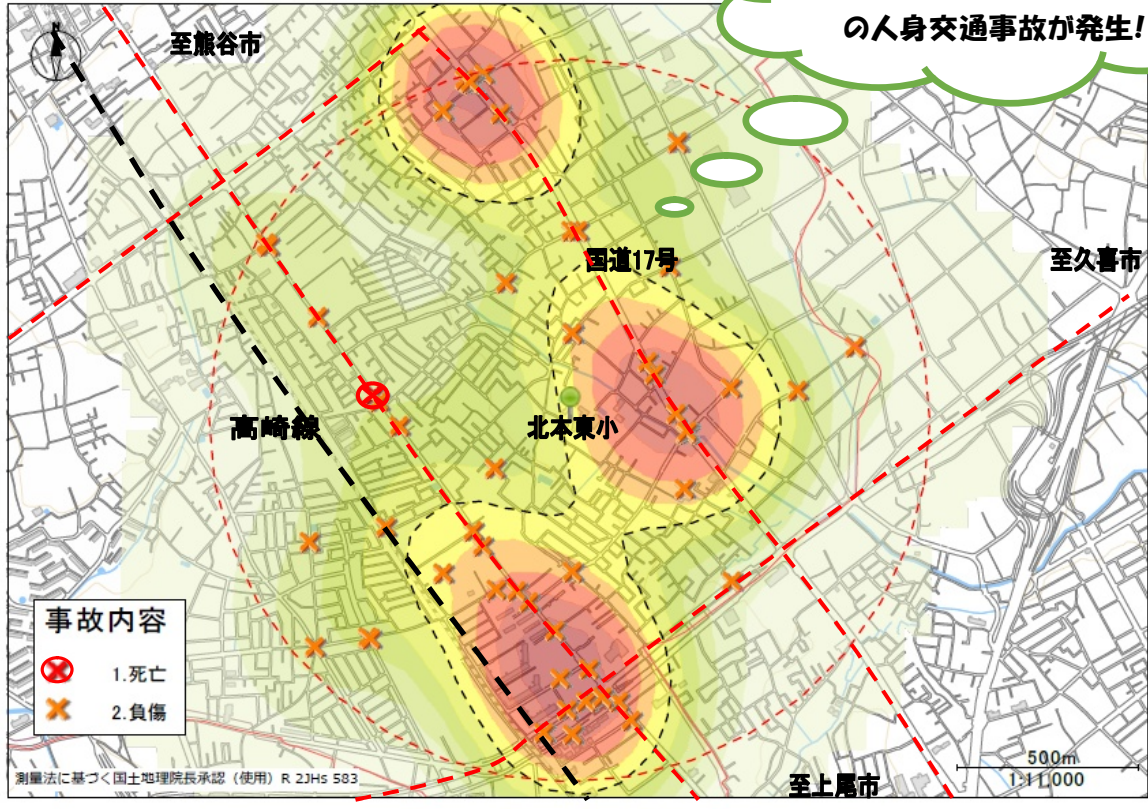

交通事故にあわないために

東小学校

5年間で(2020~2024)

73件 (登下校時間帯)

の人身交通事故が発生!

※ 北本東小学校を中心^{ちゆうしん}に半径1キロ以内^{はんけい}の発生状況^{いはい はっせいじょうきよう}です。

※ 色の濃い場所^{いろ こ ばしよ}が人身事故多発地帯^{じんしんじ こたはつちたい}です。

交通事故にあわないために

○「ハンドサイン」

おうだんほどう おうだん
横断歩道を横断するとき^てはかならず手をあげましょう。

○守ろう! 4つのやくそく

・とまる・みる・まつ・たしかめる

鴻巣警察署