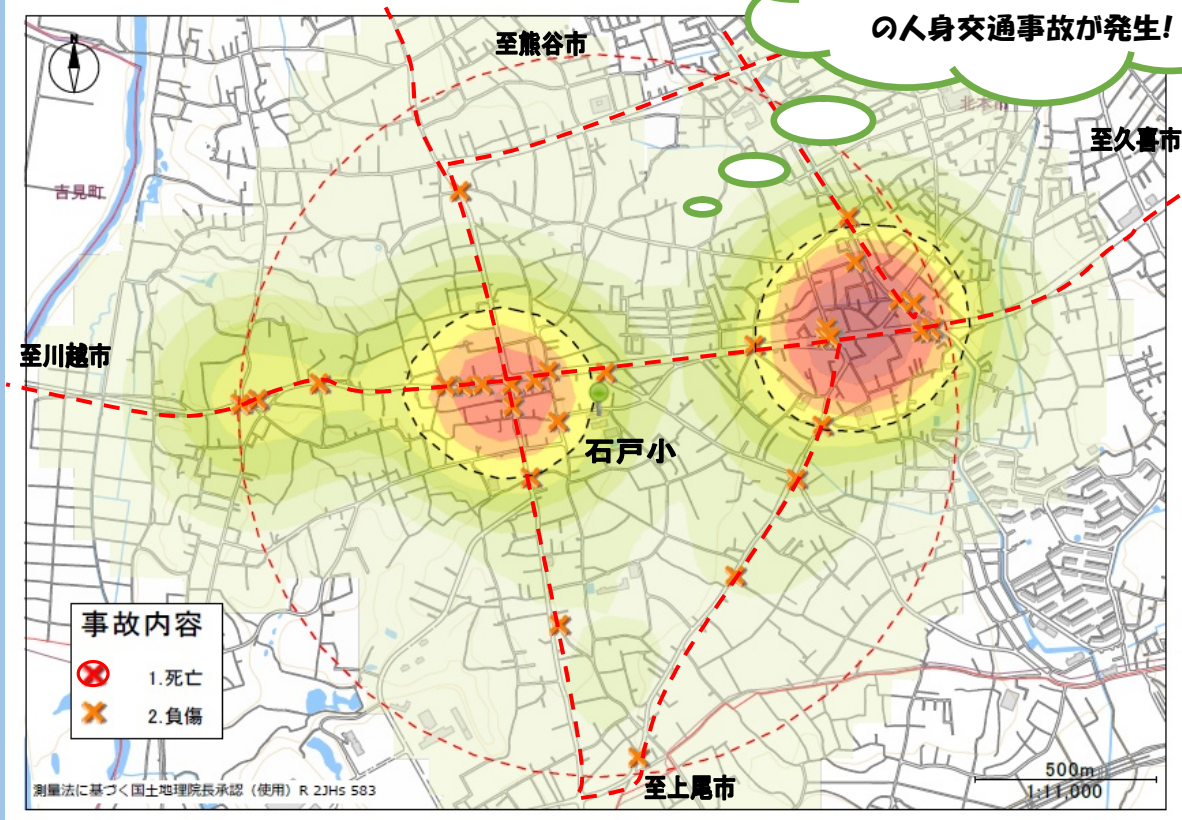

交通事故にあわないために

石戸小学校

5年間で(2020~2024)

39件 (登下校時間帯)

の人身交通事故が発生!

※ 石戸小学校を中心^{ちゆうしん}に半径1キロ以内^{はんけい}の発生状況^{いはい はっせいじょうきよう}です。

※ 色の濃い場所^{いろ こ ばしよ}が人身事故多発地帯^{じんしんじ こたはつちたい}です。

交通事故にあわないために

○「ハンドサイン」

おうだんほどう おうだん
横断歩道を横断するとき^てはかならず手をあげましょう。

○守ろう! 4つのやくそく

・とまる・みる・まつ・たしかめる

鴻巣警察署