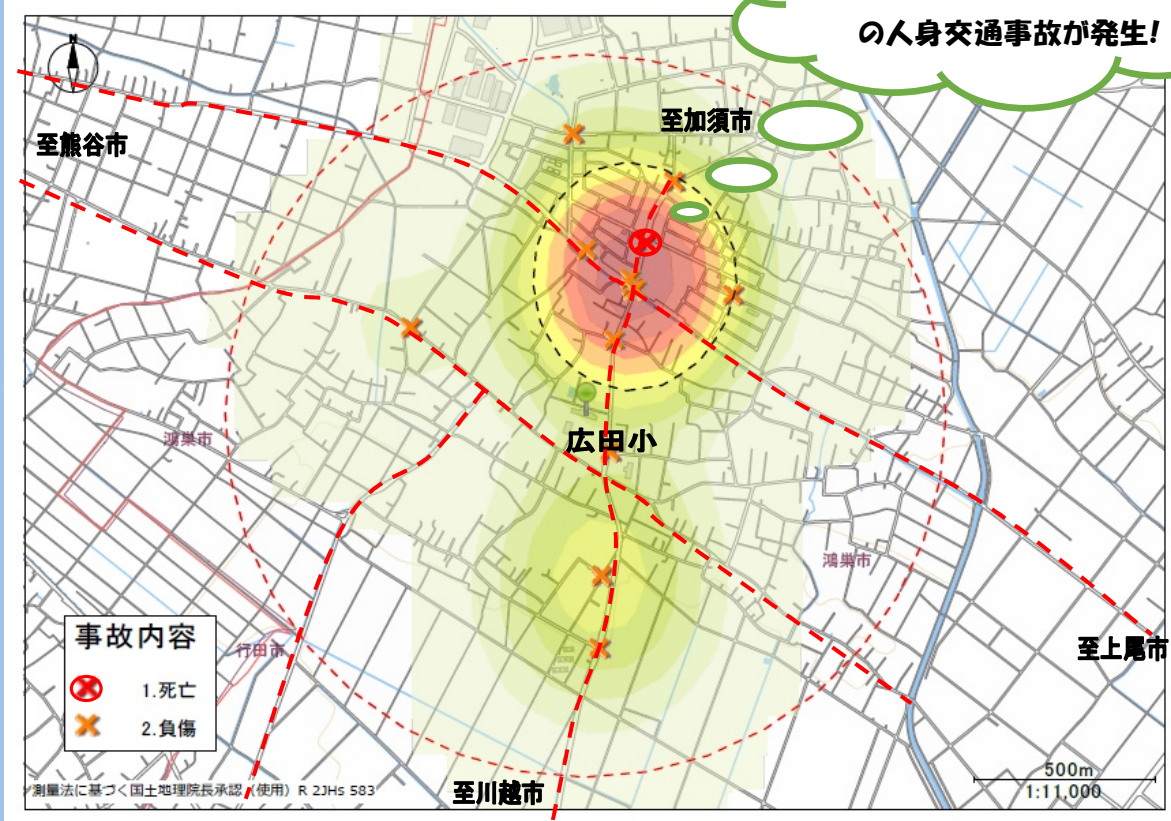

交通事故にあわないために

広田小学校

5年間で(2020~2024)

17件(登下校時間帯)

の人身交通事故が発生!

※ 広田小学校を中心^{ちゆうしん}に半径1キロ以内^{はんけい}の発生状況^{いはい はっせいじょうきよう}です。

※ 色の濃い場所^{いろ こ ばしよ}が人身事故多発地帯^{じんしんじ こたはつちたい}です。

交通事故にあわないために

○「ハンドサイン」

おうだんほどう おうだん
横断歩道を横断するとき^てはかならず手をあげましょう。

○守ろう! 4つのやくそく

・とまる・みる・まつ・たしかめる

鴻巣警察署