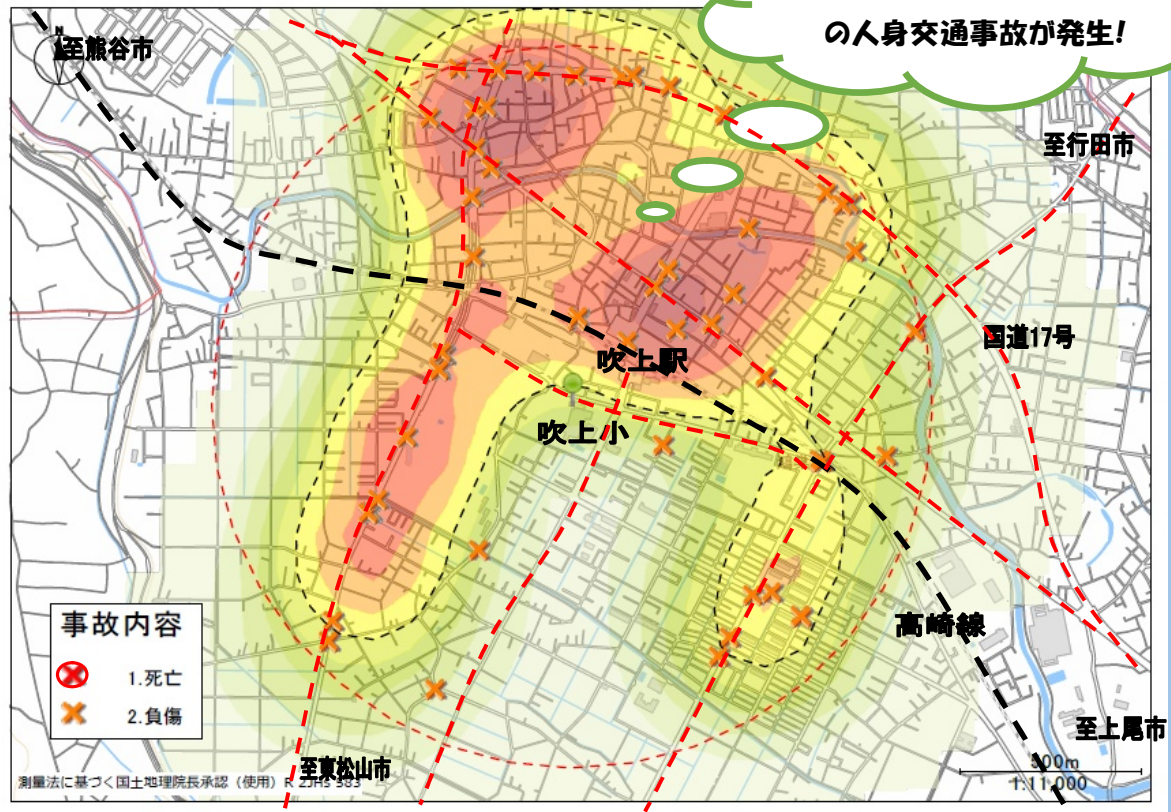

交通事故にあわないために

吹上小学校

5年間で(2020~2024)

63件(登下校時間帯)

の人身交通事故が発生!

※ 吹上小学校を中心^{ちゆうしん}に半径1キロ以内^{はんけい}の発生状^い況^{はっせいじょうきよう}です。

※ 色の濃^{いろ}い場所^こが人身事^{ぼしよ}故^{じんしんじ}多^こ発^た地^は帯^{つちたい}です。

交通事故にあわないために

○「ハンドサイン」

おうだんほどう おうだん
横断歩道を横断するとき^てはかならず手をあげましょう。

○守ろう! 4つのやくそく

・とまる・みる・まつ・たしかめる

鴻巣警察署