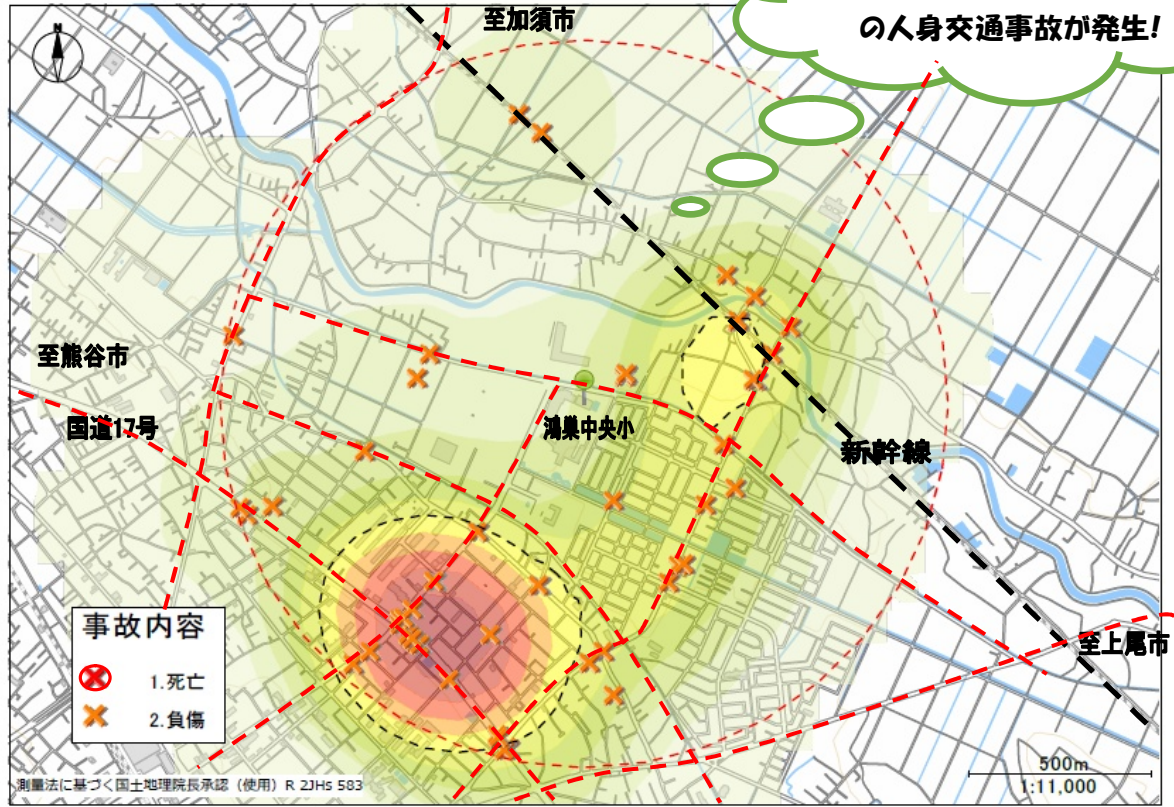

# 交通事故にあわないために

## 鴻巣中央小学校

5年間で(2020~2024)

61件(登下校時間帯)

の人身交通事故が発生!

※ 鴻巣中央小学校を中心に半径1キロ以内の発生状況です。  
ちゅうしん はんけい いない はっせいじょうきょう

※ 色の濃い場所が人身事故多発地帯です。  
いろ こ ばしよ じんしんじ こたはつちたい

## ○「ハンドサイン」

おうだんほどう おうだん  
横断歩道を横断するときはかならず手をあげましょう。