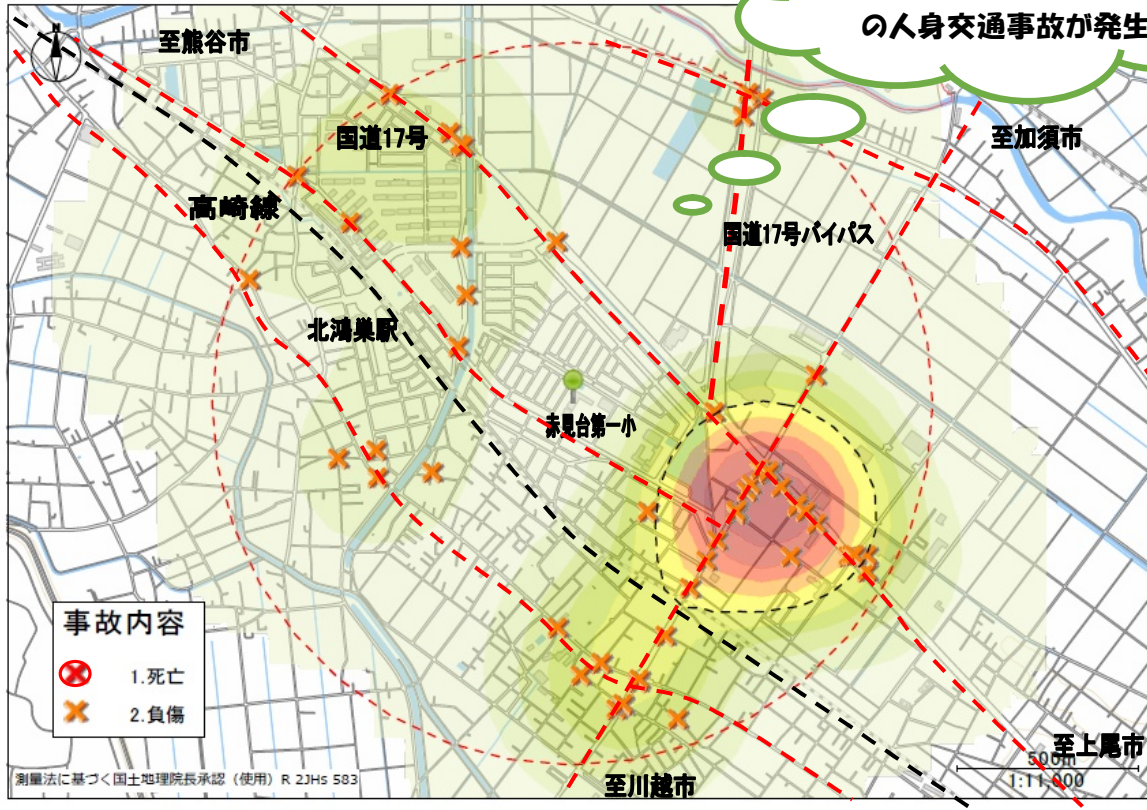

交通事故にあわないために

赤見台第一小学校

5年間で(2020~2024)

64件(登下校時間帯)

の人身交通事故が発生!

※ 赤見台第一小学校を中心(ちゆうしん)に半径1キロ以内(はんけい)の発生状況(いはい)です。

※ 色の濃い場所(いろ)が人身事故多発地帯(じんしんじこたはつちたい)です。

交通事故にあわないために

○「ハンドサイン」

おうだんほどう(おうだん)を横断するときはかならず手をあげましょう。

○守ろう! 4つのやくそく

・とまる・みる・まつ・たしかめる

鴻巣警察署