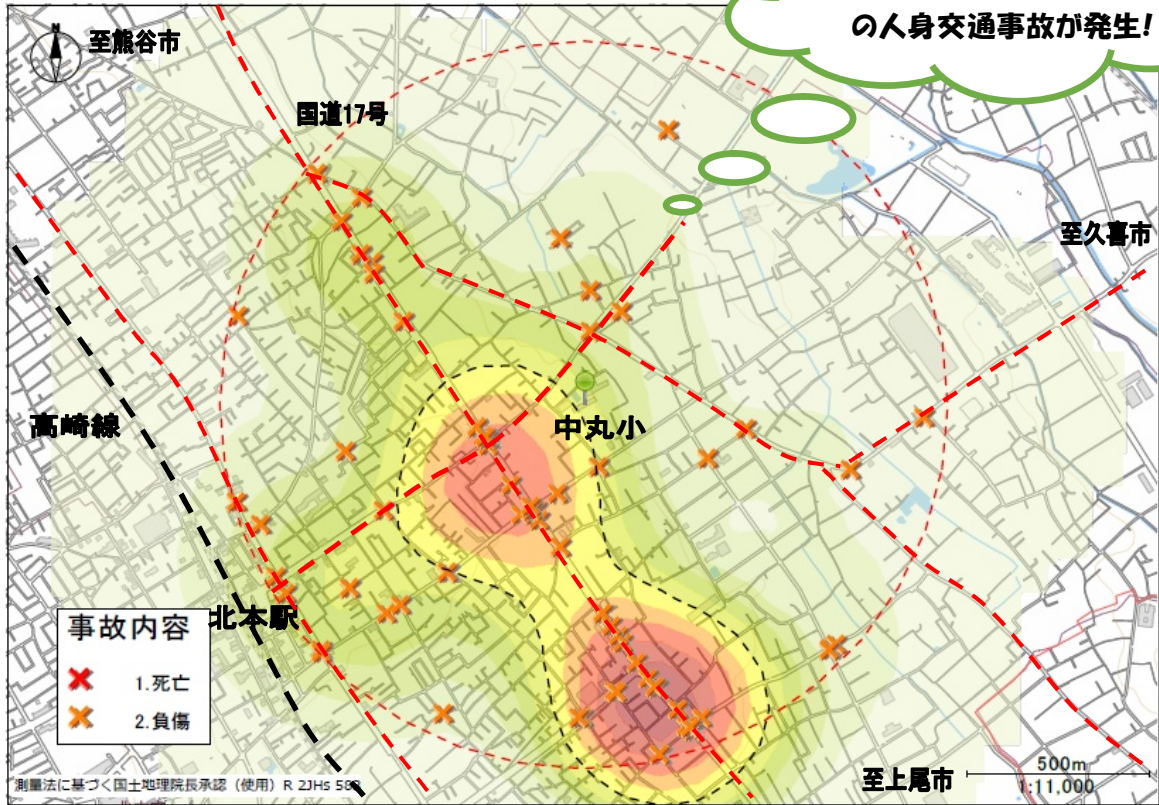

交通事故にあわないために

中丸小学校

5年間で(2019~2023)

83件 (登下校時間帯)

の人身交通事故が発生!

※ 中丸小学校を中心^{ちゅうしん}に半径^{はんけい}1キロ以内^いの発生^い状況^{はっせいじょうきょう}です。

※ 色の濃^{いろ}い場所^こが人身^{じんしん}事故^{じこ}多^た発^{はつ}地^ち帯^{たい}です。

交通事故にあわないために

○「ハンドサイン」

おうだんほどう おうだん
横断歩道を横断するときはかならず手をあげましょう。

○守ろう! 4つのやくそく

・とまる・みる・まつ・たしかめる

鴻巣警察署