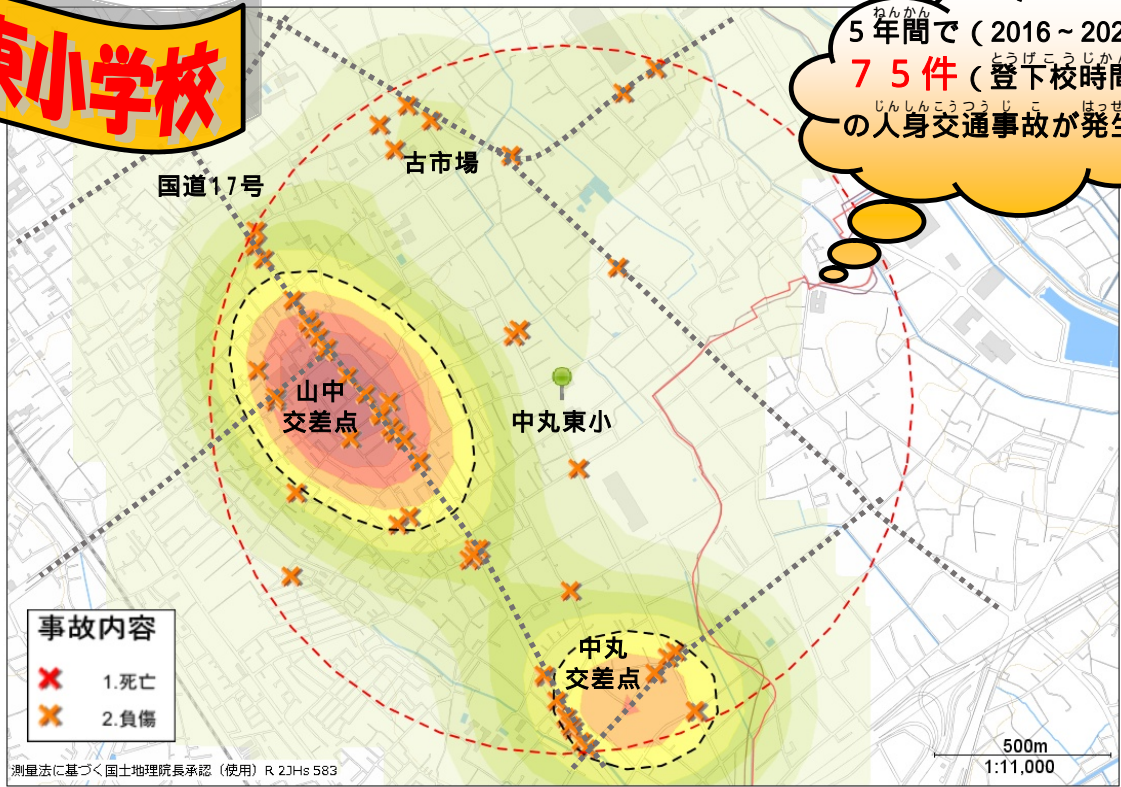

交通事故にあわないために

中丸東小学校

中丸東小学校を中心に半径1キロ以内の発生状況です。
色の濃い場所が人身事故多発地帯です。

交通事故にあわないために

まも

守ろう! 4つのやくそく

- ・とまる
- ・みる
- ・まつ
- ・たしかめる

「ハンドサイン」

横断歩道を横断するときは必ず手を上げましょう!

鴻巣警察署