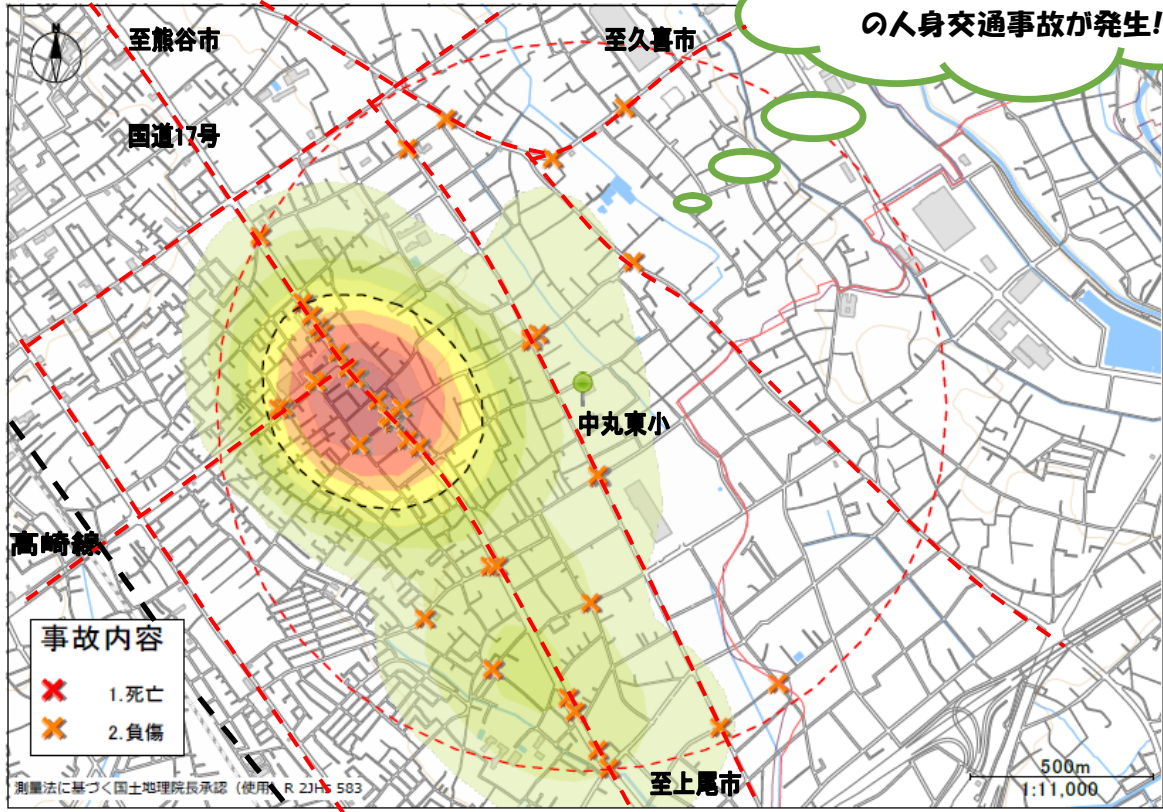

交通事故にあわないために

中丸東小学校

5年間で(2019~2023)

57件 (登下校時間帯)

の人身交通事故が発生!

※ 中丸東小学校を中心^{ちゆうしん}に半径^{はんけい}1キロ以内^いの発生^{はっせい}状況^{じょうきよう}です。

※ 色の濃^{いろ}い場所^{ばしょ}が人身^{じんしん}事故^{じこ}多発^{たはつちたい}地帯^{ちたい}です。

交通事故にあわないために

○「ハンドサイン」

おうだんほどう おうだん
横断歩道を横断するときはかならず手をあげましょう。

○守ろう! 4つのやくそく

・とまる・みる・まつ・たしかめる

鴻巣警察署