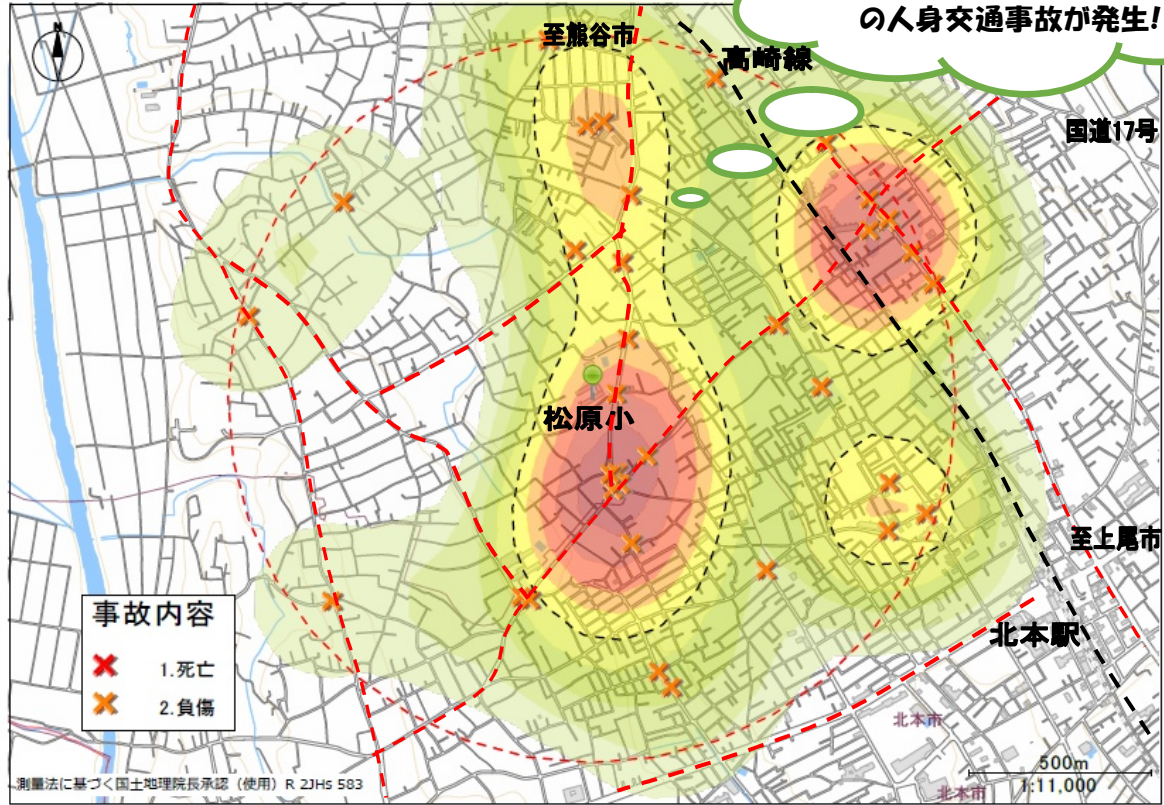

交通事故にあわないために

松原小学校

5年間で(2019~2023)

37件 (登下校時間帯)

の人身交通事故が発生!

※ 松原小学校を中心^{ちゆうしん}に半径1キロ以内^{はんけい}の発生状^い況^{ない}です^{はっせいじょうきよう}。

※ 色の濃^{いろ}い場所^こが人身事^{ぼしよ}故^{じんしんじ}多^こ発^た地^は帯^{つちたい}です。

交通事故にあわないために

○「ハンドサイン」

おうだんほどう おうだん
横断歩道を横断するとき^てはかならず手をあげましょう。

○守ろう! 4つのやくそく

・とまる・みる・まつ・たしかめる

鴻 巣 警 察 署