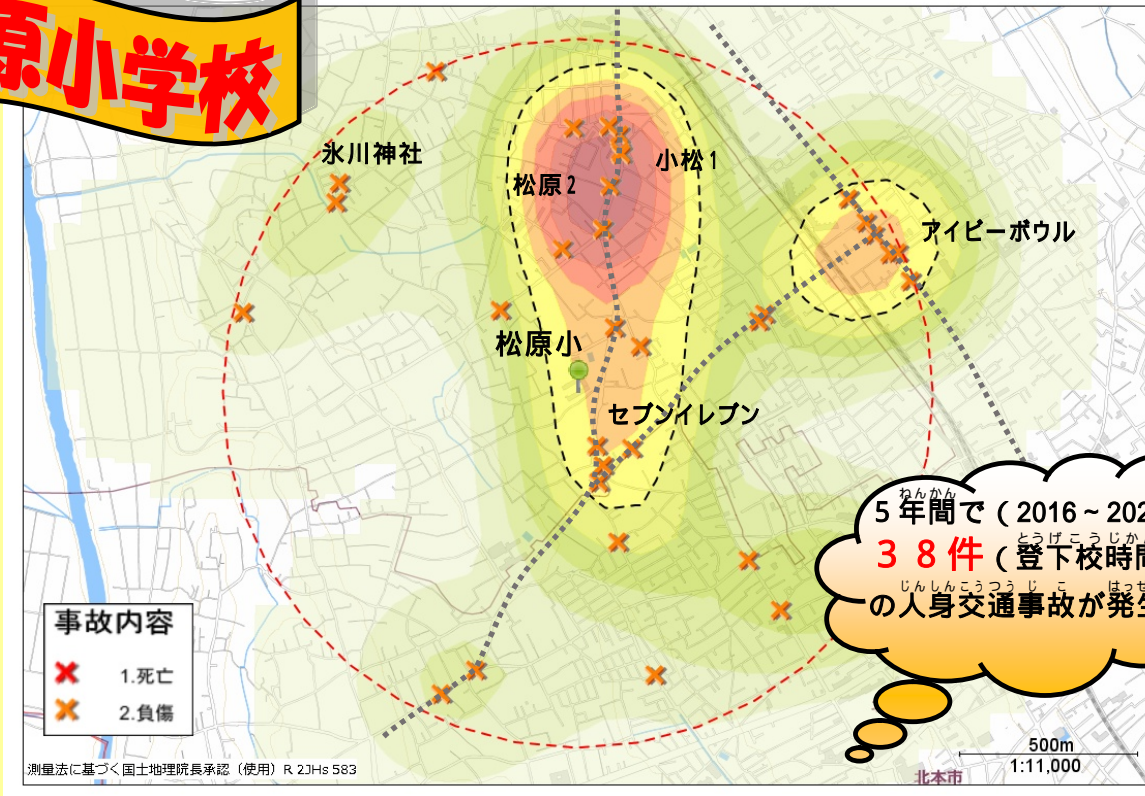

交通事故にあわないために

松原小学校

松原小学校を中心に半径1キロ以内の発生状況です。
色の濃い場所が人身事故多発地帯です。

交通事故にあわないために

まも

守ろう! 4つのやくそく

・とまる ・みる ・まつ ・たしかめる

「ハンドサイン」

横断歩道を横断するときは必ず手を上げましょう!

鴻巣警察署